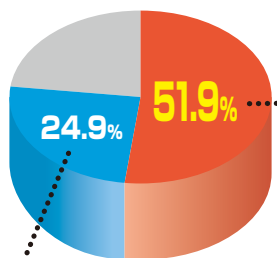

受講日程: 12月31日・1月1日
受講費用: 33,000円(税込み)

※受講会場はお電話でお問い合わせください。

2023年度高校入試結果!

難関上位高校に強い!

トップ5校(札幌南、札幌北、札幌西、札幌東、旭丘)に325名合格

高倍率の進学校に強い!

ニスコグループは各中学校での学年トップクラスの成績上位者を輩出し、今春も卒業生のほとんどが難関上位高校または公立中堅高校に進学しました。「成績が上がった。」「志望高校が1ランク上がった!」...。結果を出すためには過程が重要です。成績が上がる理由がニスコグループにはあります。

塾生の76.8%(929名)が難関上位・中堅高校進学!
2023年春の高校(普通科)進学者内訳(1,210名)

2023年度春の高校(普通科)進学者内訳

難関上位校 628名

札幌市(東、西、南、北、旭丘、手稲、月寒、国際情報)、北広島市(北広島)、小樽市(潮陵)、江別市(大麻)、帯広市(帯広柏葉)、岩見沢市(岩見沢東)、苫小牧市(苫小牧東)、旭川市(東、北)、函館市(中部)、私立[立命館慶祥、函館ラ・サール、札幌光星(ステラ)、遺愛女子高校(特進)、札幌日大高校(グローバル)、札幌第一高校(文理選抜)]