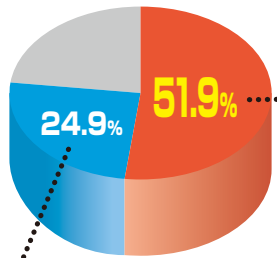

受講日程:12月31日・1月1日
受講費用:33,000円(税込み)

※受講会場はお電話でお問い合わせください。

2023年度高校入試結果!

難関上位高校に強い!

トップ5校(札幌南、札幌北、札幌西、札幌東、旭丘)に325名合格

高倍率の進学校に強い!

ニスコグループは各中学校での学年トップクラスの成績上位者を輩出し、今春も卒業生のほとんどが難関上位高校または公立中堅高校に進学しました。「成績が上がった。」「志望高校が1ランク上がった!」...結果を出すためには過程が重要です。成績が上がる理由がニスコグループにはあります。

塾生の76.8%(929名)が難関上位・中堅高校進学!
2023年春の高校(普通科)進学者内訳(1,210名)

2023年度春の高校(普通科)進学者内訳

難関上位校 628名

札幌市(東、西、南、北、旭丘、手稲、月寒、国際情報)、北広島市(北広島)、小樽市(潮陵)、江別市(大麻)、帯広市(帯広柏葉)、岩見沢市(岩見沢東)、苫小牧市(苫小牧東)、旭川市(東、北)、函館市(中部)、私立[立命館慶祥、函館ラ・サール、札幌光星(ステラ)、遺愛女子高校(特進)、札幌日大高校(グレイズ)、札幌第一高校(文理選抜)]