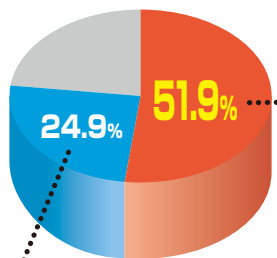

2023年度高校入試結果!

難関上位高校に強い!

トップ5校(札幌南、札幌北、札幌西、札幌東、旭丘)に325名合格

高倍率の進学校に強い!

ニスコグループは各中学校での学年トップクラスの成績上位者を輩出し、今春も卒業生のほとんどが難関上位高校または公立中堅高校に進学しました。「成績が上がった。」「志望高校が1ランク上がった!」...。結果を出すためには過程が重要です。成績が上がる理由がニスコグループにはあります。

塾生の76.8%(929名)が難関上位・中堅高校進学!
2023年春の高校(普通科)進学者内訳(1,210名)

2023年度春の高校(普通科)進学者内訳

難関上位校 628名

札幌市(東、西、南、北、旭丘、手稲、月寒、国際情報)、北広島市(北広島)、小樽市(潮陵)、江別市(大麻)、帯広市(帯広柏葉)、岩見沢市(岩見沢東)、苫小牧市(苫小牧東)、旭川市(東、北)、函館市(中部)、私立[立命館慶祥、函館ラ・サール、札幌光星(ステラ)、遺愛女子高校(特進)、札幌日大高校(PIFAS)、札幌第一高校(文理選抜)]