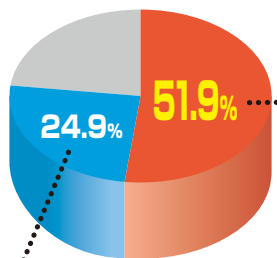

2023年度春の高校(普通科)進学者内訳

難関上位校 628名

札幌市(東、西、南、北、旭丘、手稲、月寒、国際情報)、北広島市(北広島)、小樽市(潮陵)、江別市(大麻)、帯広市(帯広柏葉)、岩見沢市(岩見沢東)、苫小牧市(苫小牧東)、旭川市(東、北)、函館市(中部)、私立[立命館慶祥、函館ラ・サール、札幌光星(ステラ)、遺愛女子高校(特進)、札幌日大高校(グローバル)、札幌第一高校(文理選抜)]

※合格者はニスコグループ(ニスコ進学スクール・ニスコプラス・ニスコパーソナル)の塾生を対象としています。
※合格者には講習会・テストだけの受講生は含んでおりません。

公立高校合格者【2023年】

- 札幌南 58名・札幌北 60名・札幌東 62名・札幌西 73名・札幌旭丘 72名
- 札幌月寒 58名・北広島 40名・大麻 39名・札幌手稲 43名・国際情報 16名
- 札幌新川 34名・札幌啓成 29名・札幌清田 33名・札幌藻岩 31名・札幌北陵 33名
- 岩見沢東 18名・函館中部 10名・旭川東 8名・小樽潮陵 8名・帯広柏葉 6名

ニスコ進学スクール教室所在地

お近くの教室へどうぞ

- **栄町** 札幌市東区北41条東15丁目(第2宮口ビル)
- **札幌中央** 札幌市清田区平岡6条2丁目4-12
- **札幌北** 札幌市東区東苗穂9条2丁目
- **札幌南** 札幌市清田区平岡公園東5丁目12-1
- **札幌苗穂** 札幌市東区東苗穂7条3丁目4-1(パニアビル2F)
- **札幌美しが丘** 札幌市清田区美しが丘3条2丁目3-1(コトロテイ美しが丘)
- **札幌桑園** 札幌市中央区北6条西17丁目11-4
- **札幌清田** 札幌市清田区清田7条3丁目13-18
- **札幌西野** 札幌市西区西野6条3丁目1-1大岩ビル3F
- **札幌厚別南** 札幌市厚別区大谷地東4丁目2-38(タクマビル2F)
- **札幌八軒** 札幌市西区八軒5条西4丁目3-1
- **札幌森林公園** 札幌市厚別区厚別北2条5丁目1-7(リーウココプラザ2F)
- **札幌発寒** 札幌市西区西町北12丁目7-10(北友ビル2F)
- **札幌新さっぽろ** 札幌市厚別区厚別中央3条6丁目1-Kwillビル2F
- **札幌宮の沢** 札幌市西区宮の沢1条1丁目1(宮の沢1条ビル4F)
- **札幌前田** 札幌市手稲区前田6条13丁目2-1
- **札幌山の手** 札幌市西区山の手3条7丁目11-4(まるふじビル2F)
- **札幌手稲** 札幌市手稲区手稲本町2条2丁目4-1
- **札幌真駒内** 札幌市南区真駒内上町3丁目2-10
- **札幌大曲** 北広島市大曲末広3丁目1-5
- **札幌新琴似** 札幌市北区北37条西9丁目1-10(ピアレス麻生2F)
- **札幌恵み野** 恵庭市恵み野西2丁目(第2灘商ビル1F)
- **札幌屯田** 札幌市北区屯田9条2丁目8-5
- **札幌江別本部** 江別市野幌松並町14-1
- **札幌あいの里** 札幌市北区あいの里1条5丁目2-3(東光ストア ショッピングモール1F)
- **札幌大麻** 江別市大麻新町1-10
- **札幌北郷** 札幌市白石区北郷4条3丁目6-17
- **札幌函館本部** 函館市石川町314-1(WAKOビル2F)
- **札幌白石** 札幌市白石区南郷通1丁目北1番 This1ビル2F
- **札幌旭川本部** 旭川市宮下通9丁目(メゾン・ド・ノール2F)
- **札幌福住** 札幌市豊平区月寒東1条15丁目1-20(メーブル福住ビル2F)

ニスコグループ ニスコパーソナル全道に展開

NISCO plus+ 伏見
札幌市中央区南14条西16丁目

NISCO plus+ 円山
札幌市中央区北2条西27丁目(Nビル)

NISCO plus+ 啓明
札幌市中央区南9条西17丁目1-20

NISCO plus+ 石山通
札幌市中央区南19条西10丁目1-24

お申し込み・お問い合わせ

0120-44-3759

詳しくはホームページをご覧ください。
<http://www.nisco-g.com/>

表示価格は全て消費税込みの価格です。