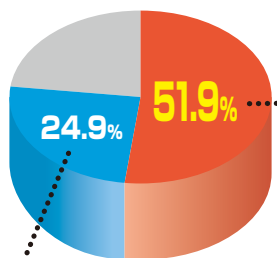

2023年度高校入試結果!

難関上位高校に強い!

トップ5校(札幌南、札幌北、札幌西、札幌東、旭丘)に325名合格

高倍率の進学校に強い!

ニスコグループは各中学校での学年トップクラスの成績上位者を輩出し、今春も卒業生のほとんどが難関上位高校または公立中堅高校に進学しました。「成績が上がった。」「志望高校が1ランク上がった!」...。結果を出すためには過程が重要です。成績が上がる理由がニスコグループにはあります。

塾生の76.8%(929名)が難関上位・中堅高校進学!
2023年春の高校(普通科)進学者内訳(1,210名)

2023年度春の高校(普通科)進学者内訳

難関上位校 628名

札幌市(東、西、南、北、旭丘、手稲、月寒、国際情報)、北広島市(北広島)、小樽市(潮陵)、江別市(大麻)、帯広市(帯広柏葉)、岩見沢市(岩見沢東)、苫小牧市(苫小牧東)、旭川市(東、北)、函館市(中部)、私立[立命館慶祥、函館ラ・サール、札幌光星(ステラ)、遺愛女子高校(特進)、札幌日大高校(PIPS)、札幌第一高校(文理選抜)]