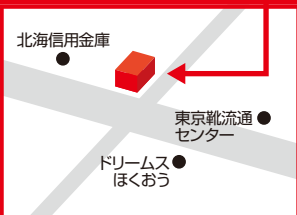

tvh
高校入試
解答速報

今春もニスコグループが担当!
テレビ北海道で公立高校入試解答速報をニスコが担当!明解な解答と解説、さらに徹底的に絞り込んだ合格圏予想ボーダーを提示。難関上位高校に高い合格実績を有するニスコの蓄積されたデータ、分析資料が活用されました。

西野教室開校

札幌市西区西野6条3丁目1-1
大岩ビル3F

ニスコ進学スクール教室所在地

お近くの教室へどうぞ

- | | |
|---|---|
| 栄町 札幌市東区北41条東15丁目(第2宮口ビル) | 平岡中央 札幌市清田区平岡6条2丁目4-12 |
| 札幌北 札幌市東区東苗穂9条2丁目 | 平岡緑 札幌市清田区平岡公園東5丁目12-1 |
| 札幌苗穂 札幌市東区東苗穂7条3丁目4-1(パニアビル2F) | 美しが丘 札幌市清田区美しが丘3条2丁目3-1(コトロテイ美しが丘) |
| 札幌桑園 札幌市中央区北6条西17丁目11-4 | 清田 札幌市清田区清田7条3丁目13-18 |
| 新報西野 札幌市西区西野6条3丁目1-1大岩ビル3F | 厚別南 札幌市厚別区大谷地東4丁目2-38(タクマビル2F) |
| 八軒 札幌市西区八軒5条西4丁目3-1 | 森林公園 札幌市厚別区厚別北2条5丁目1-7(リーウコプラザ2F) |
| 発寒 札幌市西区西町北12丁目7-10(北友ビル2F) | 新さっぽろ 札幌市厚別区厚別中央3条6丁目1-Kwillビル2F |
| 宮の沢 札幌市西区宮の沢1条1丁目1(宮の沢1条ビル4F) | 前田 札幌市手稲区前田6条13丁目2-1 |
| 山の手 札幌市西区山の手3条7丁目11-4(まるふじビル2F) | 手稲 札幌市手稲区手稲本町2条2丁目4-1 |
| 真駒内 札幌市南区真駒内上町3丁目2-10 | 大曲 北広島市大曲末広3丁目1-5 |
| 新琴似 札幌市北区北37条西9丁目1-10 ピアレス麻生2F | 恵み野 恵庭市恵み野西2丁目(第2灘商ビル1F) |
| 屯田 札幌市北区屯田9条2丁目8-5 | 江別本部 江別市野幌松並町14-1 |
| 新報あいの里 札幌市北区あいの里1条5丁目2-3 東光ストア ショッピングモール1F | 大麻 江別市大麻新町1-10 |
| 北郷 札幌市白石区北郷4条3丁目6-17 | 函館本部 函館市石川町314-1(WAKOビル2F) |
| 白石 札幌市白石区南郷通1丁目北1番 This1ビル2F | 旭川本部 旭川市宮下通9丁目(メゾン・ド・ノール2F) |
| 福住 札幌市豊平区月寒東1条15丁目1-20(メーブル福住ビル2F) | |

2023年度高校入試結果!

難関上位高校に強い!

トップ5校(札幌南、札幌北、札幌西、札幌東、旭丘)に325名合格

高倍率の進学校に強い!

ニスコグループは各中学校での学年トップクラスの成績上位者を輩出し、今春も卒業生のほとんどが難関上位高校または公立中堅高校に進学しました。「成績が上がった。」「志望高校が1ランク上がった!」...。結果を出すためには過程が重要です。成績が上がる理由がニスコグループにはあります。

塾生の76.8%(929名)が難関上位・中堅高校進学!
2023年春の高校(普通科)進学者内訳(1,210名)

2023年度春の高校(普通科)進学者内訳

難関上位校 628名

札幌市(東、西、南、北、旭丘、手稲、月寒、国際情報)、北広島市(北広島)、小樽市(潮陵)、江別市(大麻)、帯広市(帯広柏葉)、岩見沢市(岩見沢東)、苫小牧市(苫小牧東)、旭川市(東、北)、函館市(中部)、私立[立命館慶祥、函館ラ・サール、札幌光星(ステラ)、遺愛女子高校(特進)、札幌日大高校(PIPS)、札幌第一高校(文理選抜)]