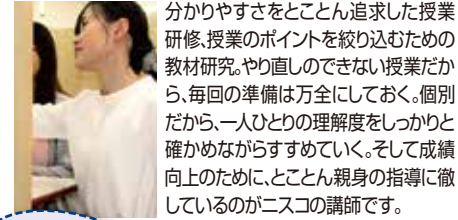

分かりやすさをとことん追求した授業  
 研修、授業のポイントを絞り込むための  
 教材研究、やり直しのできない授業だから、  
 毎回の準備は万全にしておく。個別  
 だから、一人ひとりの理解度をしっかりと  
 確かめながらすすめていく。そして成績  
 向上のために、とことん親身の指導に徹  
 しているのがニスコの講師です。

自分の学びたい教科や分野を集中的に学習できま  
 す。もちろん5教科を学ぶこともできます。さらに自  
 分の都合に合わせて通いたい曜日・時間帯も選択  
 することができます。部活や習い事との両立も無  
 理なくできます。そして自分だけのカリキュラムだ  
 から学習時間を有効に過ごすことができます。