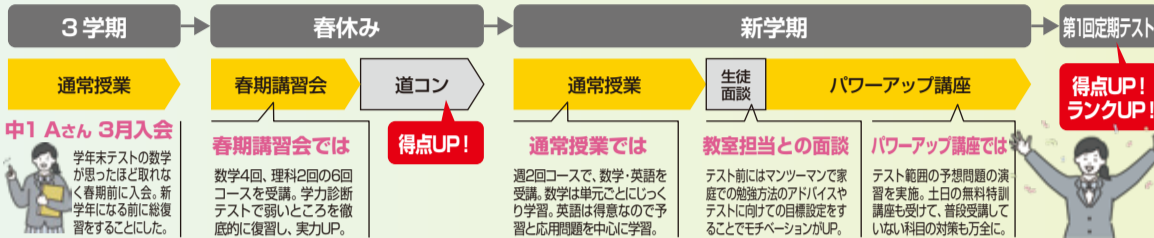

# 一人ひとりに合った 成績アップの方法

## 春・夏 パーソナル成績UPカリキュラム

### 個別指導の通常授業

- 理解度に合わせて内容で指導します**  
一人ひとりの生徒の理解度に合わせて問題や解き方で着実にステップアップし、無理のない個別カリキュラムで大きな効果上げていきます。また、学校の進度に関係なく、基礎からやり直したり、どんどん先に進むこともできます。
- わかるまでじっくりと時間をかけて**  
疑問点などはわからないままにしていると、どんどん勉強は「つまらない」「楽しくない」ということになってしまいます。ニスコパーソナルでは、じっくりと時間をかけて指導し、「わかる」楽しさを教えていきます。
- 質問がすぐできる環境で**  
集団の授業ではどうしても質問しにくくなります。ニスコパーソナルではお子様一人ひとりが仕切られた個別の空間で個別に学習。他人の目を気にせず、のびのびと学習でき、質問もリアルタイムでできます。