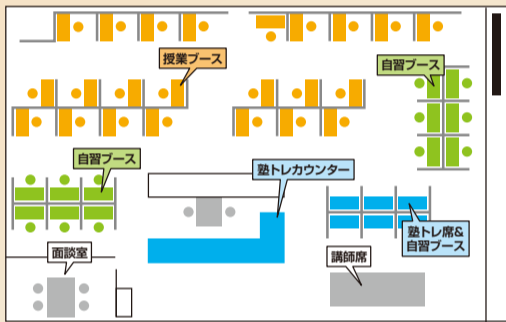

## 個別指導の教室って どんな感じ? 教室大公開!

**面談室**  
体験授業の受付やテスト前に行う生徒面談、年2回の保護者面談で使用する場所です。個室になっています。

**塾トレカウンター**  
オプション講座の「塾トレ」を行うブースです。

**授業ブース**  
授業に使用するブースで、24席程度あります。3方面がパーテーションで仕切られており、先生と一対一で対話しながら授業を受けられるため集中できる環境です。