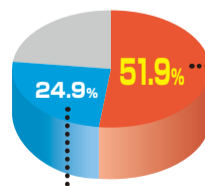

中堅校 301名

藻岩、平岸、新川、北陵、清田、稲雲、啓成、石狩南、千歳、旭川西、市立函館、滝川、岩見沢西、帯広三条

※合格者はニスコグループ(ニスコ進学スクール・ニスコプラス・ニスコパーソナル)の塾生を対象としています。
※合格者には講習会・テストだけの受講生は含んでおりません。

2023年度春の高校(普通科)進学者内訳

難関上位校 628名

札幌市(東・西・南・北・旭丘、手稲、月寒、国際情報)、北広島市(北広島)、小樽市(潮陵)、江別市(大麻)、帯広市(帯広柏葉)、岩見沢市(岩見沢東)、苫小牧市(苫小牧東)、旭川市(東・北)、函館市(中部)、私立[立命館慶祥、函館ラ・サール、札幌光星(ステラ)、道愛女子高校(特進)、札幌日大高校(7・157S)、札幌第一高校(文理選抜)]

公立高校合格者[2023年]

札幌南 58名	札幌北 60名
札幌西 73名	札幌東 62名
札幌旭丘 72名	札幌月寒 58名
札幌手稲 43名	国際情報 16名
北広島 40名	大麻 39名
札幌新川 34名	札幌清田 33名
札幌啓成 29名	札幌北陵 33名
札幌藻岩 31名	札幌平岸 22名
函館中部 10名	市立函館 14名
旭川東 8名	旭川北 7名