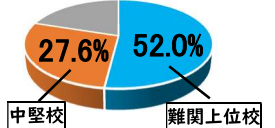

## Q.ニスコ進学スクールってどんな塾なの？

A. 札幌を中心に展開する、集団指導の学習塾です。北海道で3本の指に入る大手チェーン塾で、各科目ベテラン社員の専任講師が指導にあたります。なお、アルバイトの講師はいません。

## Q.進学実績や成績状況は怎なの？

A. 2021年度高校入試進学実績に関しては、右のグラフの通りです。高校入試において、難関上位校に強いのがニスコの特徴です。塾生は毎年、各中学校で学年上位の成績を修めています。

2021年度高校入試結果