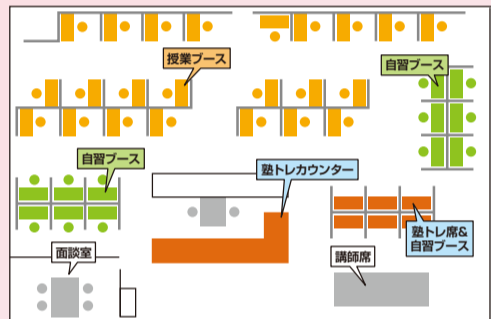

## 個別指導の教室ってどんな感じ? 教室大公開!

**面談室**  
体験授業の受付やテスト前に行う生徒面談、年2回の保護者面談で使用する場所です。個室になっています。

**塾トレカウンター**  
オプション講座の「塾トレ」を行うブースです。

**授業ブース**  
授業に使用するブースで、24席程度あります。3方面がパーティションで仕切られており、先生と一対一で対話しながら授業を受けられるため集中できる環境です。