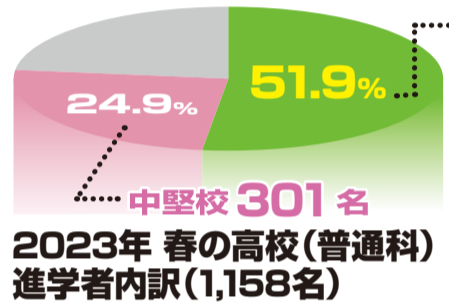

難関上位校に強いニスコの合格実績

公立高校合格者[2023年]

札幌南 58%	札幌北 60%	札幌東 62%	札幌西 73%	札幌旭丘 72%
札幌月寒 58%	北広島 40%	大 麻 39%	札幌手稲 43%	国際情報 16%
札幌新川 34%	札幌啓成 29%	札幌清田 33%	札幌藻岩 31%	札幌北陵 33%
岩見沢東 18%	函館中部 10%	旭川東 8%	小樽潮陵 8%	帯広柏葉 6%

※合格者にはニスコグループ(ニスコ進学スクール・ニスコプラス・ニスコパーソナル)の塾生を対象としています。
※合格者には講習会・テストだけの受講生は含んでおりません。

23年春の卒業生へのインタビュー

私だけの細かな学習アドバイスが心強かった!
中2からの学習内容が難しく感じて、じっくり教えてくれる個別のニスコパーソナルに決めました。先生方の教え方は、本当に分かりやすく、自分の弱点をさっさと教えてもらえ、天下一品でした。定期テスト前のパワーアップ講座では難しい問題の解き方や、これから何をどのように学習すれば良いのかをアドバイスいただき、すくためになりました。おかげで内申ランクも目標に届き、本番でも力を発揮することが出来ました。

札幌北合格
森林公園教室に通っていた秋田さん

ニスコのおかげで勉強の習慣が身に付いた!
友人の紹介で講習会に参加し、個別の授業が自分に合っていたため入会しました。自習ブースは困った時に質問がしやすく集中して勉強することが出来ました。その結果評定も5を維持することが出来ました。また、入試前の連続模試では毎回結果を分析し、面談で次に向けての計画を立ててくれたので、何を勉強するべきか明確になり入試対策がしやすかったです。

札幌西合格
新さっぽろ教室に通っていた飛澤くん

3月8日(金)まで ご入会をお考えの場合は今がお得です

春の入会キャンペーン

春期講習会前の2月・3月にご入会の場合

※1 入会金 **0円** / ※2 3月授業料 **0円** / ※3 講習会 **0円**

※1 入会金 16,500円 ※2 3月授業料は最大53,900円が無料 ※3 2科練成コース費用は裏面参照
※新小2～新中3までを対象にしたキャンペーンとなります。高校生、中学受験生は入会金0円と3月授業料が半額になります。

通常授業のご案内

※兄弟同時割引制度で、年少者の週1回分の授業料は「半額」となります。
※下記の授業料の他に、維持費・教材費・テキスト代が別途必要です。受講コースによって異なりますので、お電話でお問い合わせください。

コース	小学生					中学生			中高一貫校生		高校生
	ジュニアコース	スタンダードコース	中学受験Sコース	中学受験Hコース	スタンダードコース	5教科総合	私立Sコース	私立Hコース	スタンダードコース		
1回の指導時間	40分指導	60分指導	80分指導	80分指導	80分指導	160分指導	80分指導	80分指導	80分指導		
学年	小学1~4年生	小学1~6年生	小学1~6年生	小学6年生	小学5・6年生	中学1・2年生	中学3年生	中学1・2年生	中学3年生	高校1・2年生	
入会金			16,500円			16,500円				16,500円	
授業料(毎月)	週1回 5,500円	9,240円	11,000円	11,000円	13,200円	14,300円	15,080円	15,840円	15,840円	15,840円	
	週2回 10,450円	17,360円	20,900円	20,900円	25,300円	27,500円	29,060円	31,180円	31,180円	31,180円	
	週3回	25,520円	30,800円		40,700円	37,400円	43,040円	46,520円	46,520円	46,520円	

小学生(小1~小6)

- ■ジュニアコース(小1~小4)40分のショートコース
- ■スタンダードコース
  - ○60分指導コース...1科目限定のコース
  - ○80分指導コース...2科目まで選べるコース
- ■中学受験コース(小5・小6限定)
  - ○受験Hコース...私立・国立合格を目指すコース
  - ○受験Sコース...開成合格を目指すコース

中学生(中1~中3)

- ■スタンダードコース(80分指導)
  - ○5科目の中より、科目を選んで学習するコース
- ■5教科総合コース(160分指導×週2回)
  - ○5教科を総合的に学習するコース
- ★オプション講座「塾トレ」(上記をご覧ください)

中高一貫(中1~高2)

立命館・札幌大・札幌光星・藤女子のための学校進度に合わせた特別コース

- ■私立Sコース(5教科より選択)
  - ○中1・中2生対象のコース
- ■私立Hコース(英数より選択)
  - ○中3~高2生対象のコース

高校生(高1~高2)

- ■スタンダードコース
  - ○英・数・理の中から科目を選んで学習するコース
  - ○講師1人に対して、生徒2人までの個別対応
  - ○大学受験から基礎学習まで個別対応
  - ○高3はお問い合わせ下さい

無料体験授業

3月21日(木)まで受けられます

通常授業時間割	平日	土
13:45~15:05		D
15:20~16:40		E
16:10~16:50	J	
17:00~18:20	A	A
18:35~19:55	B	B
20:10~21:30	C	

■左記表からご希望の時間帯をお選びください。(事前予約制です)

■体験講座の直前に面談し、お子様の学習状況をうかがったうえで、塾の説明とコース・カリキュラムのご提案をさせていただきます。

※Jの時間帯は小学ジュニアコース、小学60分コース限定となります。
※開設曜日は教室により異なります。

ニスコの個別をお試しください