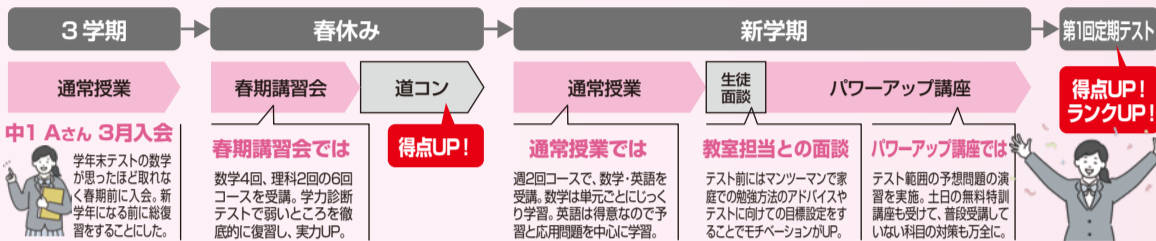

# 一人ひとりに合った 成績アップの方法

## 春・夏 パーソナル成績UPカリキュラム

### 個別指導の通常授業

- 理解度に合わせて内容で指導します**  
一人ひとりの生徒の理解度に合わせて問題や解き方で着実にステップアップし、無理のない個別カリキュラムで大きな効果上げていきます。また、学校の進度に関係なく、基礎からやり直したり、どんどん先に進むこともできます。
- わかるまでじっくりと時間をかけて**  
疑問点などはわからないままにしていると、どんどん勉強は「つまらない」「楽しくない」ということになってしまいます。ニスコパーソナルでは、じっくりと時間をかけて指導し、「わかる」楽しさを教えていきます。
- 質問がすぐできる環境で**  
集団の授業ではどうしても質問しにくくなります。ニスコパーソナルではお子様一人ひとりが仕切られた個別の空間で個別に学習。他人の目を気にせず、のびのびと学習でき、質問もリアルタイムでできます。