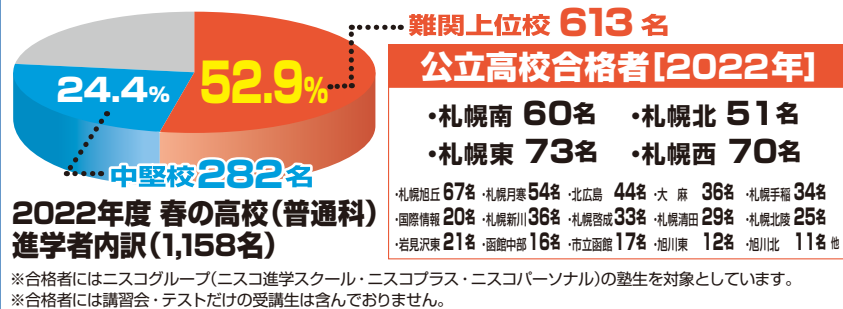

難関上位校に強いニスコの合格実績

22年春の卒業生へのインタビュー

札幌北高 合格😊😊

苦手な教科を克服することでバランスよく成績が上がった! 元々兄が通っていて成績が上がったのでニスコパーソナルの講習会に参加し、自分に合っていると思ったので入会を決めました。テスト前のパワーアップ講座では3年生になってから苦手になった理科の対策もすることが出来たため、バランスよく成績を上げることが出来ました。入試前には先生方から色々なアドバイスをしてもらえてとても助かりました。

札幌西高 合格😊😊

苦手な教科を克服することでバランスよく成績が上がった! 定期テストで点数が取れず体験授業を受けてみたところ、話すことが得意ではない自分でも質問がしやすかったので入会しました。授業が個別なので自分の理解度に合わせて進んでいくため、時間を持って余すことなく効率よく勉強することができてよかったです。定期テスト前のパワーアップ講座(テスト対策授業)ではテスト形式の問題をたくさん練習できたので自信をもってテストに臨めました。

無料体験授業 ニスコの個別をお試ください

通常授業時間割	月	火	水	木	金	土
13:50~15:10						D
15:20~16:40						E
16:10~16:50	J	J	J	J	J	
17:00~18:20	A	A	A	A	A	
18:30~19:50	B	B	B	B	B	
20:00~21:20	C	C	C	C	C	

※Jの時間帯は小学ジュニアコース、小学60分コース限定となります。
※開校曜日は教室により異なります。

3月22日(水)まで受けられます

- ■左記表からご希望の時間帯をお選びください。(事前予約制です)
- ■体験講座の直前に面談し、お子様の学習状況をうかがったうえで、塾の説明とコース・カリキュラムのご提案をさせていただきます。

通常授業のご案内

※兄弟同時割引制度で、年少者の週1回分の授業料が「半額」となります。
※下記の授業料の他に、維持費・教材費・テキスト代が別途必要です。受講コースによって異なりますので、お電話でお問い合わせください。

コース 回数	小学生コース			中学生コース				中高一貫コース		高校生コース		
	ジュニアコース	スタンダードコース	中学受験コース 80分指導	スタンダードコース 80分指導	5教科総合コース 160分指導×週2回	私立S/私立Hコース 80分指導	スタンダード 80分指導	私立S/私立Hコース 80分指導	スタンダード 80分指導			
週1回	4,950円	8,360円	9,900円	9,900円	-	12,100円	13,200円	-	-	14,300円	15,400円	15,400円
週2回	9,900円	16,720円	19,800円	19,800円	26,400円	24,200円	26,400円	44,000円	48,400円	28,600円	30,800円	30,800円
週3回	-	22,800円	27,500円	-	37,400円	34,100円	37,400円	-	-	40,700円	44,000円	44,000円

小学生(小1~小6)

- ■ジュニアコース(小1~小4)40分のショートコース
- ■スタンダードコース
  - ○5科目の中より、科目を選んで学習するコース
  - ○80分指導コース...1科目限定のコース
  - ○80分指導コース...2科目まで選べるコース
- ■中学受験コース(小5・小6限定)
  - ○受験Hコース...私立・国立合格を目指すコース
  - ○受験Sコース...開成合格を目指すコース

中学生(中1~中3)

- ■スタンダードコース(80分指導)
  - ○5科目の中より、科目を選んで学習するコース
  - ○5教科総合コース(160分指導×週2回)
  - ○5教科を総合的に学習するコース
- ★オプション講座「塾トレ」(上記をご覧ください)

中高一貫(中1~高2)

- 立命館・札幌日大・札幌光星・藤女子のための学校進度に合わせた特別コース
- ■私立Sコース(5教科より選択)
  - ○中1・中2生対象のコース
- ■私立Hコース(英数より選択)
  - ○中3~高2生対象のコース

高校生(高1~高2)

- ■スタンダードコース
  - ○英・数の中から科目を選んで学習するコース
  - ○講師1人に対して、生徒2人までの個別対応
  - ○大学受験から基礎学習まで個別対応