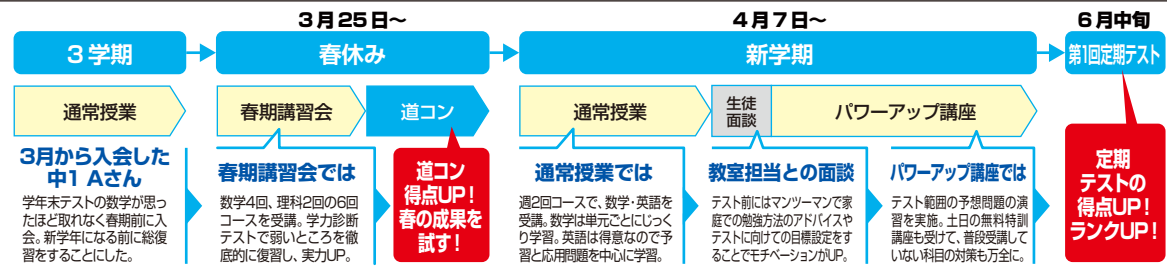

ニスコパーソナルには、
**一人ひとりに
合った成績アップ
の方法**があります。

3月8日(水)まで ご入会をお考えの場合は今がお得です

春の入会キャンペーン

春期講習会前の
2月・3月にご入会の場合

※1 入会金 **0円** / ※2 3月 授業料 **0円** / ※3 講習会 **0円**
2科練成コース

※1 入会金 16,500円 ※2 3月授業料は最大48,400円が無料 ※3 2科練成コース費用は裏面参照
※新小2~新中3までを対象にしたキャンペーンとなります。高校生、中学受験生は入会金0円と3月授業料が半額になります。

個別指導の通常授業

理解度に合わせた内容で指導します

一人ひとりの生徒の理解度に合わせた問題や解き方で着実にステップアップし、無理のない個別カリキュラムで大きな効果を目指します。また、学校の進度に関係なく、基礎から直したり、どんどん先に進むこともできます。

わかるまでじっくりと時間をかけて

疑問点などはわからないままにしていると、どんどん勉強は「つまらない」「楽しくない」ということになってしまいます。ニスコパーソナルでは、じっくりと時間をかけて指導し、「わかる」楽しさを教えていきます。

質問がすぐできる環境で

集団の授業ではどうしても質問しにくくなります。ニスコパーソナルではお子様一人ひとりが仕切られた個別の空間で個別に学習、他人の目を気にせず、のびのびと学習でき、質問もリアルタイムでできます。

テスト対策サポート体制

パワーアップ講座

- ○普段習っている科目はテスト前に2回の対策授業を受けていただきます。
- ○普段習っていない科目も有料で受けることができます。(5科目対応)

土日特訓講座

- ○テスト前に教室全体を開放して実施する無料の対策講座です。
- ○専任の講師がつくので、質問も自由にできます。
- ○難易度別のプリントや模擬問題ももらえます。

【オプション】塾トレ

- ■通常授業の英・数に加えて5科目で学習したい方におすすめです。
- ■普段の学習をサポートするプリントトレーニング講座です。

- ○1科目 40分
- ○社・理・国限定
- ○公立中学生のみ対応
- ○料金
- ○【中1・中2】 2,200円~/月額
- ○【中3】 2,700円~/月額