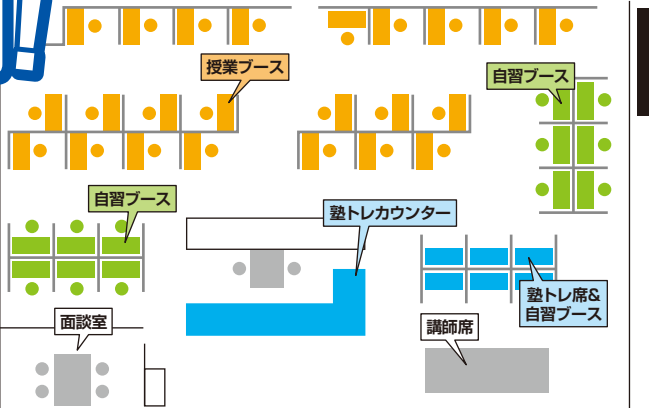

## 【オプション】塾トレ

- 通常授業の英・数に加えて5科目で学習したい方におすすめです。
- 普段の学習をサポートするプリントトレーニング講座です。

- 1科目 40分
- 社・理・国限定
- 公立中学生のみ対応
- 料金
- 【中1・中2】 2,200円~/月額
- 【中3】 2,700円~/月額

## 個別指導の教室って どんな感じ? 教室大公開!

### 面談室

体験授業の受付やテスト前に行う生徒面談、年2回の保護者面談で使用される場所です。個室になっています。

**塾トレブース**  
オプション講座の「塾トレ」を行うブースです。