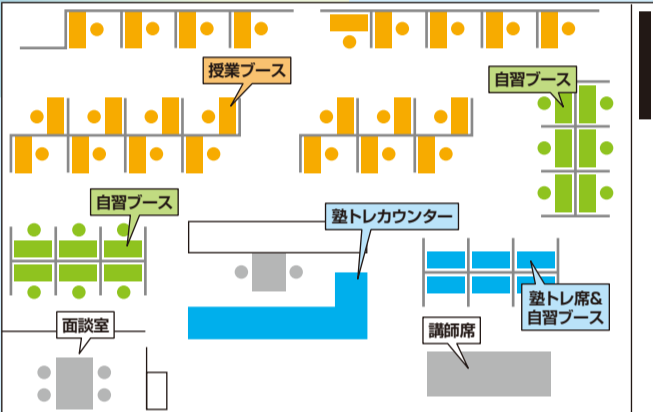

- テスト前に教室全体を開放して実施する無料の対策講座です。
- 専任の講師がつくので、質問も自由にできます。
- 難易度別のプリントや模擬問題ももらえます。

【オプション】塾トレ

通常授業の英・数に加えて5科目で学習したい方におすすめです。

普段の学習をサポートするプリントトレーニング講座です。

- 1科目 40分
- 社・理・国限定
- 公立中学生のみ対応
- 料金 [中1・中2] 2,500円～/月額 [中3] 3,000円～/月額

個別指導の教室って どんな感じ? 教室大公開!

面談室

体験授業の受付やテスト前に行う生徒面談、年2回の保護者面談で使用される場所です。個室になっています。

塾トレブース
オプション講座の「塾トレ」を行うブースです。

授業ブース

授業に使用するブースで、24席程度あります。3方面がパーテーションで仕切られており、先生と一対一で対話しながら授業を受けられるため集中できる環境です。

自習ブース

自習専用ブースです。3方面がパーテーションで仕切られており集中できる環境です。予約不要でいつでも利用できます。専任の先生はつきませんが、先生たちが巡回しているので質問もできます。