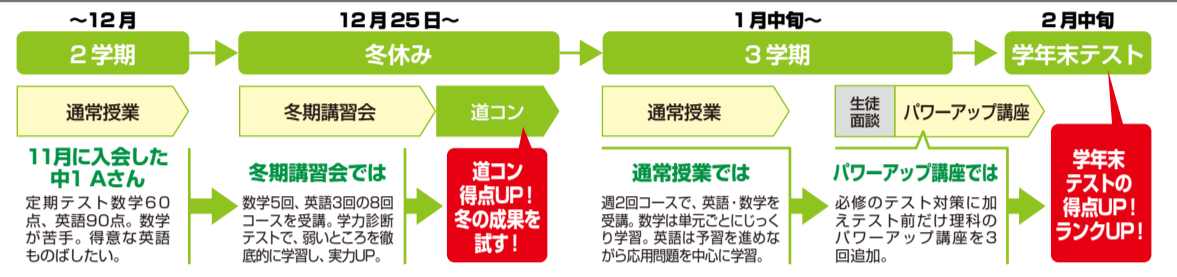

ニスコパーソナルには、 一人ひとりに 合った成績アップ の方法があります。

12月7日(土)まで【新さっぽろ教室・森林公園教室同時開催】

冬の入会キャンペーン

冬期講習会前の
11月・12月に入会の場合

※1 入会金 **0円** ※2 講習会練成コース費用 **0円** ※3 12月授業料 **50% OFF**

※1 入会金 16,500円 ※2 講習会練成コース料金は裏面参照 ※3 12月授業料は最大で49,500円が半額
※小学生～中2生までを対象にしたキャンペーンとなります。高校生は入会金のみ免除となります。

個別指導の通常授業

理解度に合わせた内容で指導します

一人ひとりの生徒の理解度に合わせた問題や解き方で着実にステップアップし、無理のない個別カリキュラムで大きな効果を目指します。また、学校の進度に関係なく、基礎から直したり、どんどん先に進むこともできます。

わかるまでじっくりと時間をかけて

疑問点などはわからないままにしていると、どんどん勉強は「つまらない」「楽しくない」ということになってしまいます。ニスコパーソナルでは、じっくりと時間をかけて指導し、「わかる」楽しさを教えていきます。

質問がすぐできる環境で

集団の授業ではどうしても質問しにくくなります。ニスコパーソナルではお子様一人ひとりが仕切られた個別の空間で個別に学習、他人の目を気にせず、のびのびと学習でき、質問もリアルタイムでできます。

テスト対策サポート体制

パワーアップ講座

- 普段習っている科目はテスト前に2回の対策授業を受けていただきます。
- 普段習っていない科目も有料で受けることができます。(5科目対応)

土日特訓講座