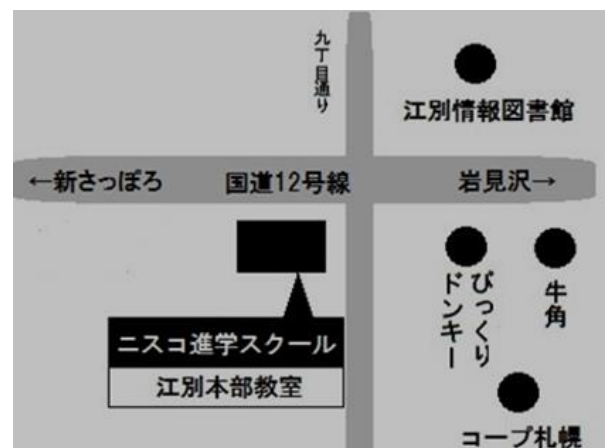

毎回、全国約15万人の小学生が受験する全国最大規模の学力テスト。このテストを、公認会場に認定されたニスコ進学スクール、ニスコパーソナル及びNISCO plus+の全教室で受験することができます。

また、成績上位者は11月27日(日)東京 御茶ノ水の「決勝大会」(小3～小6対象)に無料招待されます。

## お申し込みはWEBから(スマホ・携帯からも可)

ニスコ

小学6年生は  
志望校判定が可能!!

全国統一小学生テスト 公式HP

<http://www.yotsuyaotsuka.com/toitsutest/>

ニスコ進学スクール、ニスコパーソナル、NISCO plus+

[NISCO HP] <http://www.nisco-g.com>

～ 全道に広がるニスコグループ  
14都市63会場にて実施!! ～

## 【実施概要】 ～でてこい 未来のリーダーたち！～

- ◆日 程：2022年11月3日(日) 全国統一実施
- ◆受 験 料：無 料
- ◆対象学年：小学1～6年生
- ◆受験科目：小学1～3年生は算国2科目。小学4～6年生は算国理社4科目・算国理3科目・算国2科目から選べます。
- ◆試験形式：マークシート形式 ※小学1・2年生は記述式となります。
- ◆持 ち 物：筆記用具（鉛筆・消しゴム）、スリッパか上履き ※濃い目の鉛筆をご用意ください。
- ◆試験範囲：各学年2学期までの教科書内容＋応用力（中学受験の内容も含む）
- ◆答案返却：個人成績表（順位・偏差値・領域別成績・コメント）、資料集（解答解説・各種詳細データ）
- ◆そ の 他：テストに向けた「対策授業」や受験後の「見直し勉強会」を実施します。（一部教室を除く）
- ◆お申込み：ニスコホームページより四谷大塚公式ホームページにリンクします。