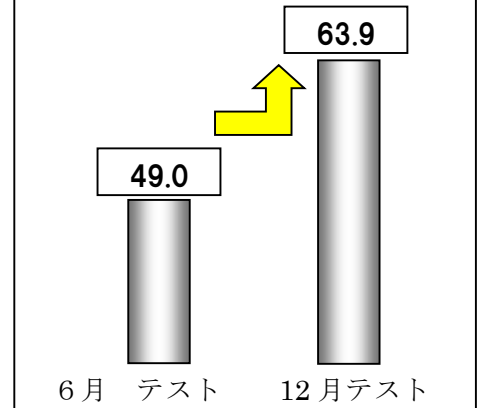

# 春期講習会特別講座(HPでも随時更新)

新小2~新小4対象

サンシローくらぶ

3月21日まで

算数は計算・文章題、国語は表現力強化(漢字・作文・記述)の強化を目的とし、週1回50分で国語・算数を行うコースです。3月は3回受講可能です。(曜日は火~金の16:00~16:50)詳しくは裏面をご覧ください。3月の体験新小2から対象となります。4月以降は新小1~新小4が対象です。(講習会は新小3から)

火曜~金曜  
に開講中!

## 小学生のみなさんへ

長い期間をかけ、成績向上する生徒がいます。右下は6月から入会した生徒です。これはほんの一例です。講習会から継続して勉強している子たちが着実に力をつけています。春から継続して勉強していきませんか?

# 兄弟割引

兄弟姉妹での  
入会の場合  
低額者の授業料

# 50%OFF

小5Bくん 国語SS推移

全学年対象

3月無料体験講座

3月21日まで

春期講習会受講・入会の検討材料として好評です。対象は新小2からとなります。(講習会は新小3からとなります)