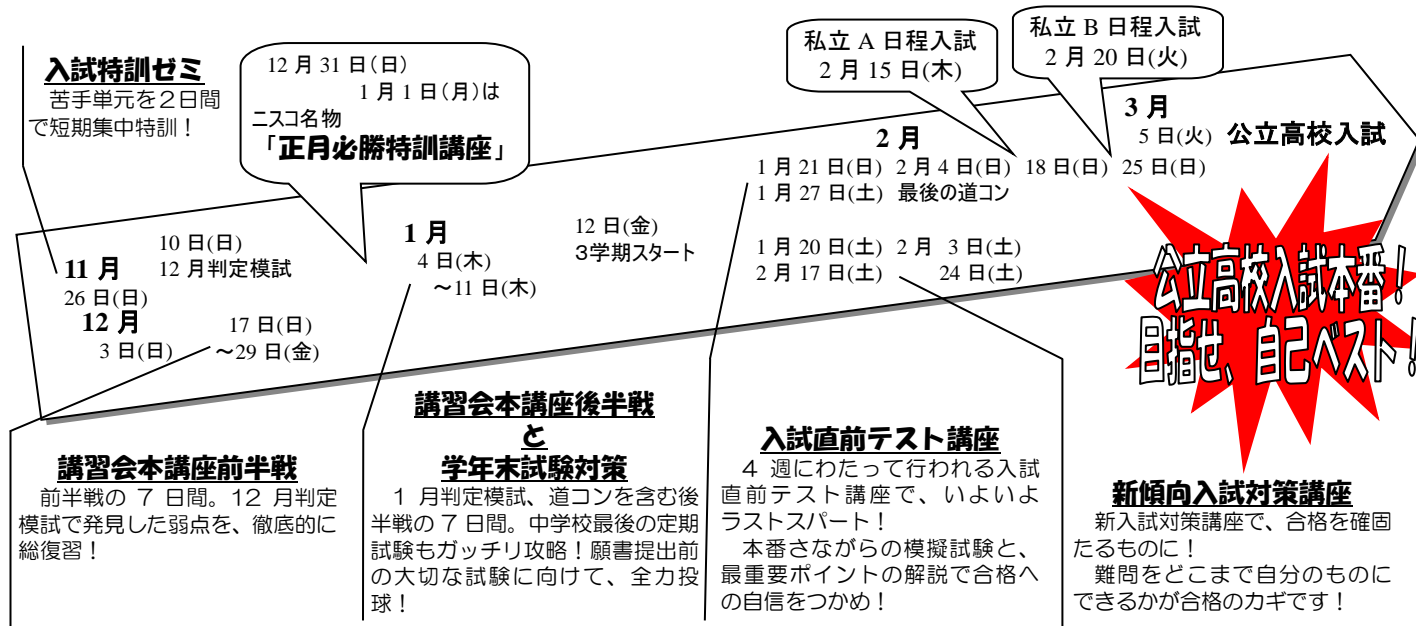

※塾生は必修、講習会生は希望制

公立高校入試直前の4週間で、ケアレスミスの防止や記述問題のポイントチェックを行います。また、テスト慣れや時間配分の訓練により、不用意な失点を防止し、最後の10点アップを目指します。

例年、塾生、講習会生のほとんどが参加するこの「入試直前テスト講座」で、合格への自信と確信を深めてください。

日程	1月21日(日)・2月4日(日)・2月18日(日)・2月25日(日)
内容	国数社理英の模擬試験と最重要ポイントの解説

コロナ対応などで変更になる場合があります。時間帯は現在調整中です。

※ 塾生は必修ですが、推薦や私立専願の場合は希望制になります。

塾生	24,200円
一般生	35,200円

**特別イベント  
第4弾!**

打倒入試問題!

**～新傾向入試対策講座～**

※塾生は必修、講習会生は希望制

今年度の入試から裁量問題は廃止されますが、受験生の力を試す難問が共通問題として出題されます。どんな難問にも左右されない力を確固たるものに仕上げます。点数を左右する国語、数学、英語にとって必要不可欠な講座です。

**実施概要**

日程	1月20日(土)・2月3日(土)・2月17日(土)・2月24日(土)
内容	5教科の難問攻略

コロナ対応などで変更になる場合があります。時間帯は現在調整中です。

**費用**

塾生	24,200円
一般生	35,200円

☆**頑張れ受験生!ニスコ・ウイニングロード!**☆

**「ライバル達にどこまで差をつけられるか」が合格への大きなカギです!**

## 小学生のうちに、身につけておくべきこと…