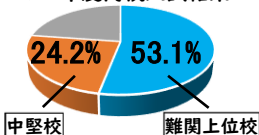

## Q.ニスコ進学スクールってどんな塾なの？

A. 札幌を中心に展開する、集団指導の学習塾です。北海道で3本の指に入る大手チェーン塾で、各科目ベテラン社員の専任講師が指導にあたります。なお、アルバイトの講師はいませんので、安心して通うことができます。

## Q.進学実績や成績状況は怎なの？

A. 2022年度高校入試進学実績に関しては、右のグラフの通りです。高校入試において、難関上位校に強いのがニスコの特徴です。塾生は毎年、各中学校で学年上位の成績を修めています。

2022年度高校入試結果