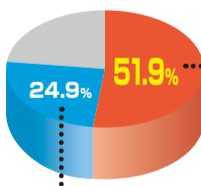

2023年度高校入試結果!

難関上位高校に強い!

トップ5校(札幌南、札幌北、札幌西、札幌東、旭丘)に325名合格

高倍率の進学校に強い!

ニスコグループは各中学校での学年トップクラスの成績上位者を輩出し、昨春も卒業生のほとんどが難関上位高校または公立中堅高校に進学しました。「成績が上がった」「志望高校が1ランク上がった!」...結果を出すためには過程が重要です。成績が上がる理由がニスコグループにはあります。

塾生の76.8%(929名)が難関上位・中堅高校進学!
2023年春の高校(普通科)進学者内訳(1,210名)

中堅校 301名

藻岩、平岸、新川、北陵、清田、稲雲、啓成、石狩南、千歳、旭川西、市立函館、滝川、岩見沢西、帯広三条

※合格者はニスコグループ(ニスコ進学スクール・ニスコプラス・ニスコパーソナル)の塾生を対象としています。
※合格者には講習会・テストだけの受講生は含んでおりません。

2023年度春の高校(普通科)進学者内訳

難関上位校 628名

札幌市(東・西・南・北・旭丘、手稲、月寒、国際情報)、北広島市(北広島)、小樽市(潮陵)、江別市(大麻)、帯広市(帯広柏葉)、岩見沢市(岩見沢東)、苫小牧市(苫小牧東)、旭川市(東・北)、函館市(中部)、私立[立命館慶祥、函館ラ・サール、札幌光星(ステラ)、遺愛女子高校(特進)、札幌日大高校(7・137S)、札幌第一高校(文理選抜)]

公立高校合格者[2023年]

札幌南 58名	札幌北 60名
札幌西 73名	札幌東 62名
札幌旭丘 72名	札幌月寒 58名
札幌手稲 43名	国際情報 16名
北広島 40名	大麻 39名
札幌新川 34名	札幌清田 33名
札幌啓成 29名	札幌北陵 33名
札幌藻岩 31名	札幌平岸 22名
函館中部 10名	市立函館 14名
旭川東 8名	旭川北 7名