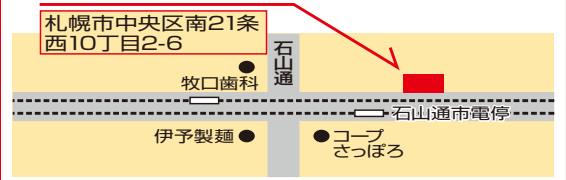

移転のご案内

「石山通教室」が移転し、「山鼻教室」となります。

無料体験授業

NISCO 個別指導 ニスコpersonal

お申し込み・お問い合わせは

0120-37-0509

ホームページアドレス <https://www.nisco-g.com/> ※表示価格は全て消費税込みの価格です。