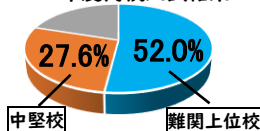

Q.ニスコ進学スクールってどんな塾なの？

A. 札幌を中心に展開する、集団指導の学習塾です。北海道で3本の指に入る大手チェーン塾で、各科目ベテラン社員の専任講師が指導にあたります。なお、アルバイトの講師はいません。

Q.進学実績や成績状況は怎なの？

A. 2021年度高校入試進学実績に関しては、右のグラフの通りです。高校入試において、難関上位校に強いのがニスコの特徴です。塾生は毎年、各中学校で学年上位の成績を修めています。

2021年度高校入試結果

Q.成績が良くないと入れないの？

A. いえいえ、そんなことはありません。成績をいかに伸ばしていくかが我々の仕事ですから。学年TOPレベルの現塾生たちも、入会当初から成績が良かったわけではありません。徐々に実力を身につけて、今の位置にいるのです。

Q.でもきっと、授業料が高いんでしょう？

A. ニスコより月謝が安い塾もあると思います。でも、追加料金が発生したり、授業時間が短かったり…。その塾、本当に安いと言えますか？
ニスコでは定期試験日の1ヶ月前から、土日の対策授業を各学校に合わせた範囲で行っており、週に700分以上の授業時間を確保しています。しかも土日の対策授業は無料で行っており、追加料金は一切発生しません。