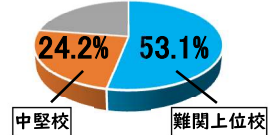

## Q.ニスコ進学スクールってどんな塾なの？

A. 札幌を中心に展開する、集団指導の学習塾です。北海道で3本の指に入る大手チェーン塾で、各科目ベテラン社員の専任講師が指導にあたります。なお、アルバイトの講師はいませんので、安心して通うことができます。

## Q.進学実績や成績状況は怎なの？

A. 2022年度高校入試進学実績に関しては、右のグラフの通りです。高校入試において、難関上位校に強いのがニスコの特徴です。塾生は毎年、各中学校で学年上位の成績を修めています。

2022年度高校入試結果