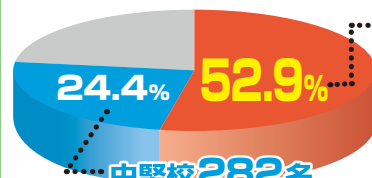

難関上位校に強いニスコの合格実績

難関上位校 613名

公立高校合格者[2022年]

- ・札幌南 60名
- ・札幌北 51名
- ・札幌東 73名
- ・札幌西 70名

2022年度 春の高校(普通科) 進学者内訳(1,158名)

※合格者にはニスコグループ(ニスコ進学スクール・ニスコプラス・ニスコパーソナル)の塾生を対象としています。 ※合格者には講習会・テストだけの受講生は含んでおりません。

22年春の卒業生へのインタビュー

札幌北高 合格😊😊

苦手な教科を克服することでバランスよく成績が上がった! 元々兄が通っていて成績が上がったのでニスコパーソナルの講習会に参加し、自分に合っていると思ったので入会を決めました。テスト前のパワーアップ講座では3年生になってから苦手になった理科の対策もすることが出来たため、バランスよく成績を上げることが出来ました。入試前には先生方から色々なアドバイスをしてもらえてとても助かりました。

札幌西高 合格😊😊

苦手な教科を克服することでバランスよく成績が上がった! 定期テストで点数が取れず体験授業を受けてみたところ、話すことが得意ではない自分でも質問がしやすかったので入会しました。授業が個別なので自分の理解度に合わせて進んで行くため、時間を持って余すことなく効率よく勉強することができてよかったです。定期テスト前のパワーアップ講座(テスト対策授業)ではテスト形式の問題をたくさん練習できたので自信をもってテストに臨めました。

無料体験授業 ニスコの個別をお試ください

通常授業時間割	月	火	水	木	金	土
13:50~15:10						D
15:20~16:40						E
16:10~16:50	J	J	J	J	J	
17:00~18:20	A	A	A	A	A	
18:30~19:50	B	B	B	B	B	
20:00~21:20	C	C	C	C	C	

※Jの時間帯は小学ジュニアコース、小学60分コース限定となります。 ※開設曜日は教室により異なります。

3月22日(水)まで受けられます

- ■左記表からご希望の時間帯をお選びください。(事前予約制です)
- ■体験講座の直前に面談し、お子様の学習状況をうかがったうえで、塾の説明とコース・カリキュラムのご提案をさせていただきます。

通常授業のご案内

※兄弟同時割引制度で、年少者の週1回分の授業料が「半額」となります。 ※下記の授業料の他に、維持費・教材費・テキスト代が別途必要です。受講コースによって異なりますので、お電話でお問い合わせください。

コース 回数	小学生コース			中学生コース				中高一貫コース		高校生コース		
	ジュニアコース	スタンダードコース	中学受験コース 80分指導	スタンダードコース 80分指導	5教科総合コース 160分指導×週2回	私立S/私立Hコース 80分指導	スタンダード 80分指導	私立S/私立Hコース 80分指導	スタンダード 80分指導			
週1回	4,950円	8,360円	9,900円	9,900円	-	12,100円	13,200円	-	-	14,300円	15,400円	15,400円
週2回	9,900円	16,720円	19,800円	19,800円	26,400円	24,200円	26,400円	44,000円	48,400円	28,600円	30,800円	30,800円
週3回	-	22,800円	27,500円	-	37,400円	34,100円	37,400円	-	-	40,700円	44,000円	44,000円

小学生(小1~小6)

- ■ジュニアコース(小1~小4)40分のショートコース
- ■スタンダードコース
  - ○60分指導コース...1科目限定のコース
  - ○80分指導コース...2科目まで選べるコース
- ■中学受験コース(小5・小6限定)
  - ○受験Hコース...私立・国立中合格を目指すコース
  - ○受験Sコース...開成中合格を目指すコース

中学生(中1~中3)

- ■スタンダードコース(80分指導)
  - ○5科目の中より、科目を選んで学習するコース
- ■5教科総合コース(160分指導×週2回)
  - ○5教科を総合的に学習するコース
- ★オプション講座「塾トレ」(上記をご覧ください)

中高一貫(中1~高2)

- 立命館・札幌日大・札幌光星・藤女子のための学校進度に合わせた特別コース
- ■私立Sコース(5教科より選択)
  - ○中1・中2生対象のコース
- ■私立Hコース(英数より選択)
  - ○中3~高2生対象のコース

高校生(高1~高2)

- ■スタンダードコース
  - ○英・数の中から科目を選んで学習するコース
- ○講師1人に対して、生徒2人までの個別対応
- ○大学受験から基礎学習まで個別対応