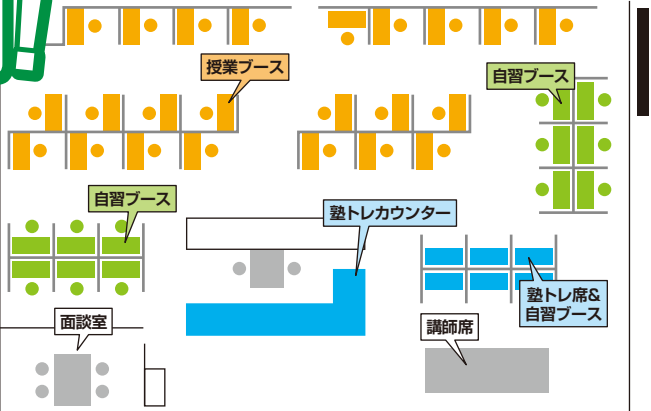

- テスト前に教室全体を開放して実施する無料の対策講座です。
- 専任の講師がつくので、質問も自由にできます。
- 難易度別のプリントや模擬問題ももらえます。

【オプション】塾トレ

- 通常授業の英・数に加えて5科目で学習したい方におすすめです。
- 普段の学習をサポートするプリントトレーニング講座です。

- 1科目 40分
- 社・理・国限定
- 公立中学生のみ対応
- 料金 [中1・中2] 2,200円~/月額 [中3] 2,700円~/月額

個別指導の教室って どんな感じ? 教室大公開!

面談室

体験授業の受付やテスト前に行う生徒面談、年2回の保護者面談で使用される場所です。個室になっています。

塾トレブース
オプション講座の「塾トレ」を行うブースです。

授業ブース

授業に使用するブースで、24席程度あります。3方面がパーテーションで仕切られており、先生と一対一で対話しながら授業を受けられるため集中できる環境です。

自習ブース

自習専用ブースです。3方面がパーテーションで仕切られており集中できる環境です。予約不要でいつでも利用できます。専任の先生はつきませんが、先生たちが巡回しているので質問もできます。