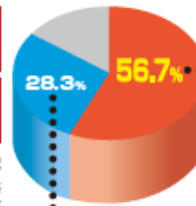

難関上位校への高い合格実績を誇るニスコ進学スクールの授業は互いに切磋琢磨し学力向上を目指す生徒によって、よい緊張感に溢れています。ニスコで上位を取ることが難関上位校への合格につながります。多くの生徒が自習室を自発的に利用しています。

2026年度高校入試結果!

公立高校合格者[2026年]

- 札幌南 **81名** ● 札幌北 **56名**
- 札幌西 **82名** ● 札幌東 **73名**
- 札幌旭丘 **74名** ● 札幌月寒 **43名**
- 国際情報 **25名** ● 札幌手稲 **42名**
- 札幌新川 **41名** ● 札幌清田 **30名**
- 札幌啓成 **60名** ● 札幌藻岩 **25名**
- 札幌北陵 **28名** ● 札幌平岸 **31名**
- 北広島 **56名** ● 大 麻 **37名**他

難関上位高校に強い!

高倍率の進学校に強い!

ニスコグループは各中学校での学年トップクラスの成績上位者を輩出し、今春も卒業生のほとんどが難関上位高校または公立中堅高校に進学しました。「成績が上がった!」「志望高校が1ランク上がった!」...結果を出すためには過程が重要です。成績が上がる理由がニスコグループにはあります。

塾生の85%(990名)が難関上位・中堅高校に進学!
ニスコ卒業生の高校(普通科)進学者1165名