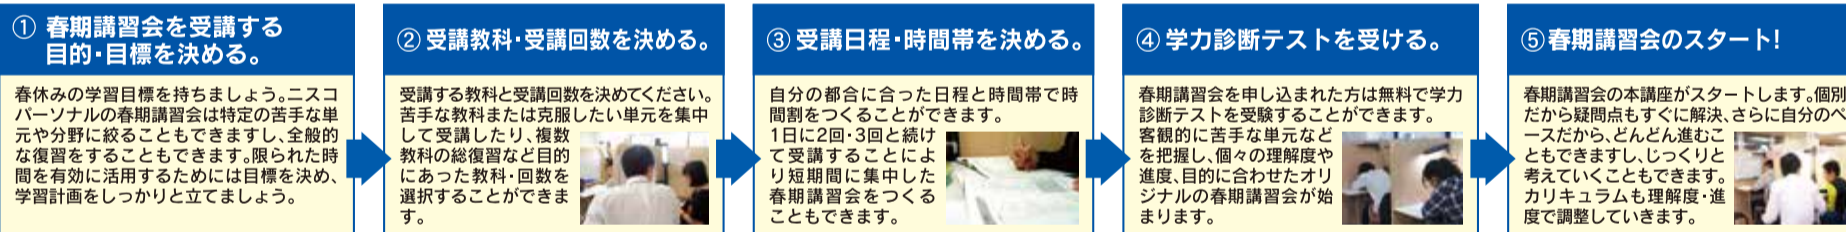

受講費用無料!

**新中学3年生対象 南北オープン模試**

難関上位校志望者のための模試  
試験日:3月10日(日) ※詳しくはお電話でお問い合わせください。

## 自分だけのオリジナル時間割・カリキュラムの作成手順

ニスコパーソナルだからできる自分だけの春期講習会!

ご不明点は教室責任者がアドバイスさせていただきます。お気軽にお問い合わせください。

**中学受験に個別指導!**

中学受験は志望校により傾向と対策が異なります。公立中高一貫校や私立中など志望校により問題傾向や難易度が変わります。志望校に合った受験対策を進める必要があります。そのうえで自分自身の学力を客観的に把握し、具体的な学習計画が必要です。個別指導では志望校別の対策と個別の受験対策カリキュラムを設定することができます。疑問点についてはリアルタイムで解決し、自分でできる単元はどんどん進めていきます。そのため効率よく受験勉強を進め、思考型問題にはじっくりと時間をかけることができます。