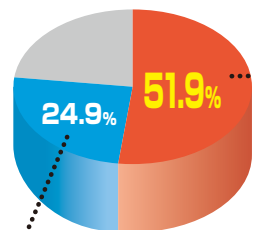

高倍率の進学校に強い!

ニスコグループは各中学校での学年トップクラスの成績上位者を輩出し、今春も卒業生のほとんどが難関上位高校または公立中堅高校に進学しました。「成績が上がった。」「志望高校が1ランク上がった!」...結果を出すためには過程が重要です。成績が上がる理由がニスコグループにはあります。

塾生の76.8%(929名)が難関上位・中堅高校進学!
2023年春の高校(普通科)進学者内訳(1,210名)