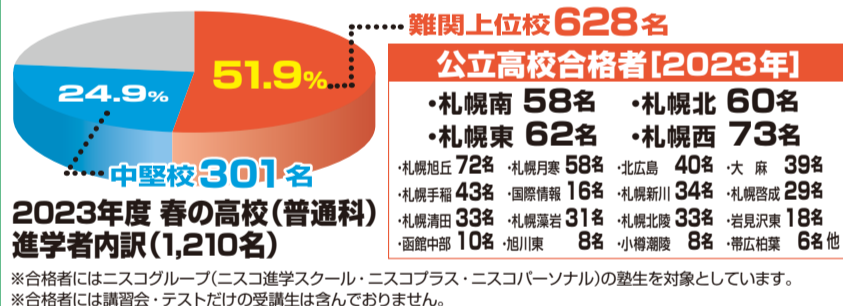

難関上位校に強いニスコの合格実績

23年春の卒業生へのインタビュー

札幌北高 合格😊😊

私だけの細かい学習アドバイスが心強かった！
中2からの学習内容が難しく感じて、じっくり教えてくれる個別のニスコパーソナルに決めました。先生方の教え方は、本当に分かりやすく、自分の弱点をきっちり教えてもらえ、天下一品でした。定期テスト前のパワーアップ講座では難しい問題の解き方や、これから何をどのように学習すれば良いのかをアドバイスいただき、すぐくたくたになりました。おかげで内申ランクも目標に届き、本番でも力を発揮することが出来ました。

札幌東高 合格😊😊

ニスコのおかげで勉強の習慣が身に付いた！
友人の紹介で講習会に参加し、個別の授業が自分に合っていたため入会しました。自習ブースは困った時に質問がしやすく集中して勉強することが出来たので、毎日勉強する習慣が身につきました。その結果評定も5を維持することが出来ました。また、入試前の連続模試では毎回結果を分析し、面談で次に向けての計画を立ててくれたので、何を勉強するべきか明確になり入試対策がしやすかったです。

無料体験授業 ニスコの個別をお試ください

時間	曜日	月	火	水	木	金	土
13:50～15:10							D
15:20～16:40							E
16:10～16:50	J	J	J	J	J		
17:00～18:20	A	A	A	A	A	A	
18:30～19:50	B	B	B	B	B	B	
20:00～21:20	C	C	C	C	C	C	

※Jの時間帯は小学ジュニアコース、小学60分コース限定となります。
※開設曜日は教室により異なります。

12月21日(木)まで受けられます

左記表からご希望の時間帯をお選びください。(事前予約制です)

体験講座の直前に面談し、お子様の学習状況をうかがったうえで、塾の説明とコース・カリキュラムのご提案をさせていただきます。

通常授業のご案内

※兄弟同時割引制度で、年少者の週1回分の授業料は「半額」となります。
※下記の授業料の他に、維持費・教材費・テキスト代が別途必要です。受講コースによって異なりますので、お電話でお問い合わせください。

コース 回数	小学生コース		中学生コース				中高一貫コース		高校生コース
	ジュニアコース	スタンダードコース	中学受験コース 80分指導	スタンダードコース 80分指導	5教科総合コース 160分指導×週2回	私立S/私立Hコース 80分指導	スタンダード 80分指導		
週1回	4,950円	8,360円	9,900円	12,100円	13,200円	14,300円	15,400円	15,400円	
週2回	9,900円	16,720円	19,800円	24,200円	26,400円	28,600円	30,800円	30,800円	
週3回	-	22,800円	27,500円	34,100円	37,400円	40,700円	44,000円	44,000円	

小学生(小1～小6)

- ■ジュニアコース(小1～小4)40分のショートコース
- ■スタンダードコース
  - ○5科目の中より、科目を選んで学習するコース
  - ○80分指導コース…1科目限定のコース
  - ○80分指導コース…2科目まで選べるコース
- ■中学受験コース(小5・小6限定)
  - ○受験Hコース…私立・国立合格を目指すコース
  - ○受験Sコース…開成合格を目指すコース

中学生(中1～中3)

- ■スタンダードコース(80分指導)
  - ○5科目の中より、科目を選んで学習するコース
  - ○5教科を総合的に学習するコース
- ★オプション講座「塾トレ」(上記をご覧ください)

中高一貫(中1～高2)

- 立命館・札幌日大・札幌光星・藤女子のための学校進度に合わせた特別コース
- ■私立Sコース(5教科より選択)
  - ○中1・中2生対象のコース
- ■私立Hコース(英数より選択)
  - ○中3～高2生対象のコース

高校生(高1～高2)

- ■スタンダードコース
  - ○英・数の中から科目を選んで学習するコース
  - ○講師1人に対して、生徒2人までの個別対応
  - ○大学受験から基礎学習まで個別対応