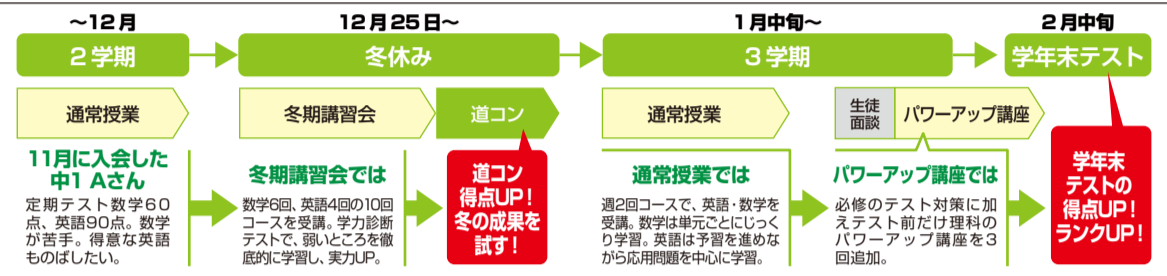

ニスコパーソナルには、 一人ひとりに 合った成績アップ の方法があります。

12月7日(木)まで【新さっぽろ教室・森林公園教室同時開催】

冬の入会キャンペーン

冬期講習会前の
11月・12月に入会の場合

※1 入会金 **0円** ※2 講習会練成コース費用 **0円** ※3 12月授業料 **50% OFF**

※1 入会金16,500円 ※2 講習会練成コース料金は裏面参照 ※3 12月授業料は最大で44,000円が半額
※小学生～中2生までを対象にしたキャンペーンとなります。中3生・高校生は入会金のみ免除となります。

個別指導の通常授業

理解度に合わせた内容で指導します

一人ひとりの生徒の理解度に合わせた問題や解き方で着実にステップアップし、無理のない個別カリキュラムで大きな効果を目指します。また、学校の進度に関係なく、基礎から直したり、どんどん先に進むこともできます。

わかるまでじっくりと時間をかけて

疑問点などはわからないままにしていまうと、どんどん勉強は「つまらない」「楽しくない」ということになってしまいます。ニスコパーソナルでは、じっくりと時間をかけて指導し、「わかる」楽しさを教えていきます。

質問がすぐできる環境で

集団の授業ではどうしても質問しにくくなります。ニスコパーソナルではお子様一人ひとりが仕切られた個別の空間で個別に学習、他人の目を気にせず、のびのびと学習でき、質問もリアルタイムでできます。

テスト対策サポート体制

パワーアップ講座

- 普段習っている科目はテスト前に2回の対策授業を受けていただきます。
- 普段習っていない科目も有料で受けることができます。(5科目対応)

土日特訓講座