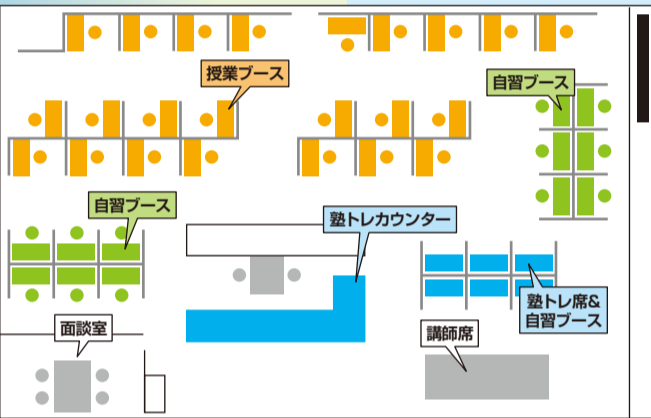

- テスト前に教室全体を開放して実施する無料の対策講座です。
- 専任の講師がつくので、質問も自由にできます。
- 難易度別のプリントや模擬問題ももらえます。

【オプション】塾トレ

通常授業の英・数に加えて5科目で学習したい方におすすめです。

普段の学習をサポートするプリントトレーニング講座です。

- 1科目 40分
- 社・理・国限定
- 公立中学生のみ対応
- 料金 [中1・中2] 2,200円～/月額 [中3] 2,700円～/月額

個別指導の教室って どんな感じ? 教室大公開!

面談室

体験授業の受付やテスト前に行う生徒面談、年2回の保護者面談で使用される場所です。個室になっています。

塾トレブース
オプション講座の「塾トレ」を行うブースです。

授業ブース

授業に使用するブースで、24席程度あります。3方面がパーティションで仕切られており、先生と一対一で対話しながら授業を受けられるため集中できる環境です。

自習ブース

自習専用ブースです。3方面がパーティションで仕切られており集中できる環境です。予約不要いつでも利用できます。専任の先生はつきませんが、先生たちが巡回しているので質問もできます。