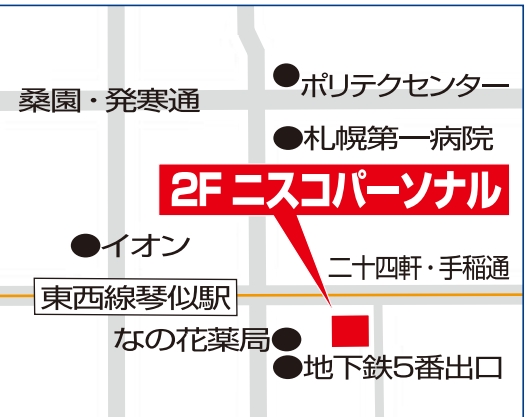

全教室に抗ウイルス・ 抗菌コーティング施工済

ニスコの取り組み

- ◎講師のマスク着用
- ◎講師の体調管理(検温など)
- ◎消毒液の設置
- ◎教室内の定期的な換気
- ◎座席間の間隔
- ◎椅子、机、手すりなどの拭き上げ(消毒液使用)清掃

受講する生徒の皆様へのお願い

- ⚠️ ◎マスクの着用をお願いします。
- ◎体調不良の場合は出席をご遠慮いただきます。