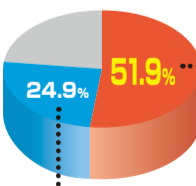

2023年度高校入試結果!

難関上位高校に強い!

トップ5校(札幌南、札幌北、札幌西、札幌東、旭丘)に325名合格

高倍率の進学校に強い!

ニスコグループは各中学校での学年トップクラスの成績上位者を輩出し、昨春も卒業生のほとんどが難関上位高校または公立中堅高校に進学しました。「成績が上がった」「志望高校が1ランク上がった!」...結果を出すためには過程が重要です。成績が上がる理由がニスコグループにはあります。

塾生の76.8%(929名)が難関上位・中堅高校進学!
2023年春の高校(普通科)進学者内訳(1,210名)

中堅校 301名

藻岩、平岸、新川、北陵、清田、稲雲、啓成、石狩南、千歳、旭川西、市立函館、滝川、岩見沢西、帯広三条

※合格者はニスコグループ(ニスコ進学スクール・ニスコプラス・ニスコパーソナル)の塾生を対象としています。
※合格者には講習会・テストだけの受講生は含んでおりません。

2023年度春の高校(普通科)進学者内訳

難関上位校 628名

札幌市(東・西・南・北・旭丘、手稲、月寒、国際情報)、北広島市(北広島)、小樽市(潮陵)、江別市(大麻)、帯広市(帯広柏葉)、岩見沢市(岩見沢東)、苫小牧市(苫小牧東)、旭川市(東・北)、函館市(中部)、私立[立命館慶祥、函館ラ・サール、札幌光星(ステラ)、遺愛女子高校(特進)、札幌日大高校(7・137S)、札幌第一高校(文理選抜)]

公立高校合格者[2023年]

- 札幌南 58名
- 札幌西 73名
- 札幌旭丘 72名
- 札幌手稲 43名
- 北広島 40名
- 札幌新川 34名
- 札幌啓成 29名
- 札幌藻岩 31名
- 函館中部 10名
- 旭川東 8名
- 札幌北 60名
- 札幌東 62名
- 札幌月寒 58名
- 国際情報 16名
- 大麻 39名
- 札幌清田 33名
- 札幌北陵 33名
- 札幌平岸 22名
- 市立函館 14名
- 旭川北 7名