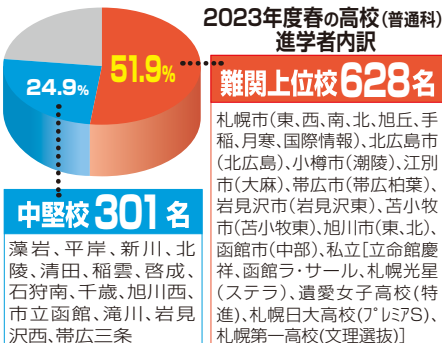

2023年度高校入試結果!

難関上位高校に強い!
トップ5校(札幌南、札幌北、札幌西、札幌東、旭丘)に325名合格
高倍率の進学校に強い!

塾生の76.8%(929名)が難関上位・中堅高校進学!
2023年春の高校(普通科)進学者内訳(1,210名)

※合格者はニスコグループ(ニスコ進学スクール・ニスコプラス・ニスコパーソナル)の塾生を対象としています。
※合格者には講習会・テストだけの受講生は含んでおりません。

公立高校合格者[2023年]

- 札幌南 58名
- 札幌西 73名
- 札幌旭丘 72名
- 札幌手稲 43名
- 北広島 40名
- 札幌新川 34名
- 札幌啓成 29名
- 札幌藻岩 31名
- 函館中部 10名
- 旭川東 8名
- 札幌北 60名
- 札幌東 62名
- 札幌月寒 58名
- 国際情報 16名
- 大麻 39名
- 札幌清田 33名
- 札幌北陵 33名
- 札幌平岸 22名
- 市立函館 14名
- 旭川北 7名