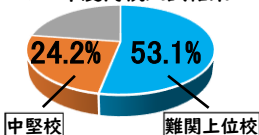

Q.ニスコ進学スクールってどんな塾なの？

A. 札幌を中心に展開する、集団指導の学習塾です。北海道で3本の指に入る大手チェーン塾で、各科目ベテラン社員の専任講師が指導にあたります。なお、アルバイトの講師はいませんので、安心して通うことができます。

Q.進学実績や成績状況は怎なの？

A. 2022年度高校入試進学実績に関しては、右のグラフの通りです。高校入試において、難関上位校に強いのがニスコの特徴です。塾生は毎年、各中学校で学年上位の成績を修めています。

2022年度高校入試結果

Q.成績が良くないと入れないの？

A. いいえ、そんなことはありません。成績をいかに伸ばしていくかが我々の仕事ですから。学年TOPレベルの現塾生たちも、入会当初から成績が良かったわけではありません。徐々に実力を身につけて、今の位置にいるのです。

Q.でもきっと、授業料が高いんでしょう？

A. ニスコより月謝が安い塾もあると思います。でも、追加料金が発生したり、授業時間が短かったり…。その塾、本当に安いと言えますか？
ニスコでは定期試験日の1ヶ月前から、土日の対策授業を各学校に合わせた範囲で行っており、週に700分以上の授業時間を確保しています。しかも土日の対策授業は無料で行っており、追加料金は一切発生しません。