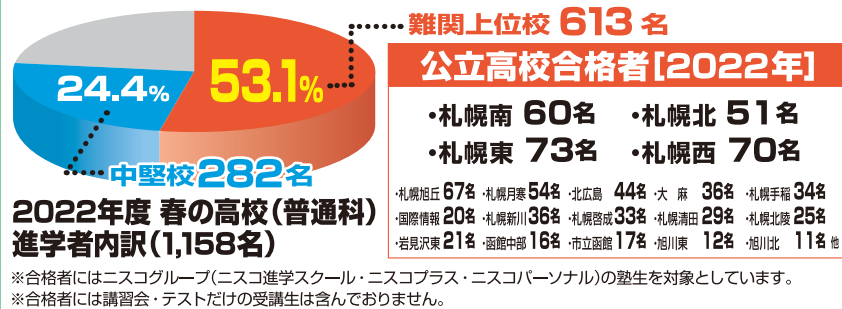

難関上位校に強いニスコの合格実績

22年春の卒業生へのインタビュー

札幌北高 合格😊😊

苦手な教科を克服することでバランスよく成績が上がった!
元々兄が通っていて成績が上がったのでニスコパーソナルの講習会に参加し、自分に合っていると思ったので入会を決めました。テスト前のパワーアップ講座では3年生になってから苦手になった理科の対策もすることが出来たため、バランスよく成績を上げることが出来ました。入試前には先生方から色々なアドバイスをしてもらえてとても助かりました。

札幌西高 合格😊😊

苦手な教科を克服することでバランスよく成績が上がった!
定期テストで点数が取れず体験授業を受けてみたところ、話すことが得意ではない自分でも質問がしやすかったので入会しました。授業が個別なので自分の理解度に合わせて進んでいくため、時間を持って余すことなく効率よく勉強することができてよかったです。定期テスト前のパワーアップ講座(テスト対策授業)ではテスト形式の問題をたくさん練習できたので自信をもってテストに臨めました。

無料体験授業 ニスコの個別をお試ください

時間	曜日	月	火	水	木	金	土
13:50~15:10							D
15:20~16:40							E
16:10~16:50	J	J	J	J	J		
17:00~18:20	A	A	A	A	A	A	
18:30~19:50	B	B	B	B	B	B	
20:00~21:20	C	C	C	C	C	C	

※Jの時間帯は小学ジュニアコース、小学60分コース限定となります。
※開設曜日は教室により異なります。

7月23日(土)まで受けられます

- ■左記表からご希望の時間帯をお選びください。(事前予約制です)
- ■体験講座の直前に面談し、お子様の学習状況をうかがったうえで、塾の説明とコース・カリキュラムのご提案をさせていただきます。

通常授業のご案内

※兄弟同時割引制度で、年少者の週1回分の授業料は「半額」となります。
※下記の授業料の他に、維持費・教材費・テキスト代が別途必要です。受講コースによって異なりますので、お電話でお問い合わせください。

コース回数	小学生コース			中学生コース				中高一貫コース		高校生コース		
	ジュニアコース	スタンダードコース	中学受験コース 80分指導	スタンダードコース 80分指導	5教科総合コース 160分指導×週2回	私立S/私立Hコース 80分指導	スタンダード 80分指導	中1・中2	中3	中1・中2	中3~高2	高1・高2
週1回	4,950円	8,360円	9,900円	9,900円	-	12,100円	13,200円	-	-	14,300円	15,400円	15,400円
週2回	9,900円	16,720円	19,800円	19,800円	26,400円	24,200円	26,400円	44,000円	48,400円	28,600円	30,800円	30,800円
週3回	-	22,800円	27,500円	-	37,400円	34,100円	37,400円	-	-	40,700円	44,000円	44,000円

小学生(小1~小6)

- ■ジュニアコース(小1~小4)40分のショートコース
- ■スタンダードコース
  - ○5科目の中より、科目を選んで学習するコース
  - ○80分指導コース...2科目まで選べるコース
  - ○中1・中2生対象のコース
- ■中学受験コース(小5・小6限定)
  - ○受験Hコース...私立・国立合格を目指すコース
  - ○受験Sコース...開成合格を目指すコース

中学生(中1~中3)

- ■スタンダードコース(80分指導)
  - ○5科目の中より、科目を選んで学習するコース
  - ○5教科を総合的に学習するコース
- ■5教科総合コース(160分指導×週2回)
  - ○中1・中2生対象のコース
- ★オプション講座「塾トレ」(上記をご覧ください)

中高一貫(中1~高2)

- 立命館・札幌日大・札幌光星・藤女子のための学校進路に合わせた特別コース
- ■私立Sコース(5教科より選択)
  - ○中1・中2生対象のコース
- ■私立Hコース(英数より選択)
  - ○中3~高2生対象のコース

高校生(高1~高2)

- ■スタンダードコース
  - ○英・数の中から科目を選んで学習するコース
  - ○講師1人に対して、生徒2人までの個別対応
  - ○大学受験から基礎学習まで個別対応