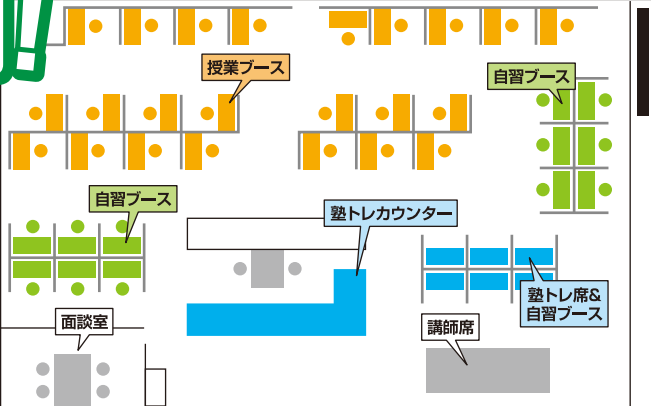

## 個別指導の教室ってどんな感じ? 教室大公開!

### 面談室

体験授業の受付やテスト前に行う生徒面談、年2回の保護者面談で使用される場所です。個室になっています。

### 塾トレブース

オプション講座の「塾トレ」を行うブースです。