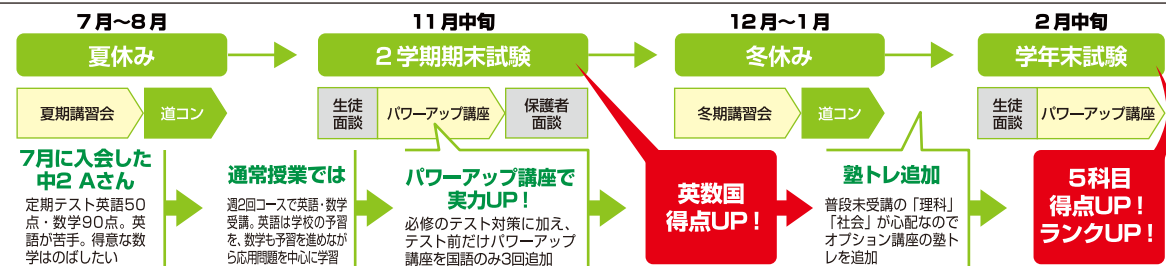

ニスコパーソナルには、 一人ひとりに 合った成績アップ の方法があります。

7月7日(木)まで【新さっぽろ教室・森林公園教室同時開催】

開校15周年入会キャンペーン

※1 入会金 **0円** ※2 講習会練成コース費用 **0円** ※3 7月授業料 **50% OFF**
※1 入会金 16,500円 ※2 講習会練成コース料金は裏面参照 ※3 7月授業料は最大で48,400円が半額

個別指導の通常授業

理解度に合わせた内容で指導します

一人ひとりの生徒の理解度に合わせた問題や解き方で着実にステップアップし、無理のない個別カリキュラムで大きな効果を上げていきます。また、学校の進度に関係なく、基礎から直したり、どんどん先に進むこともできます。

わかるまでじっくりと時間をかけて

疑問点などはわからないままにしていると、どんどん勉強は「つまらない」「楽しくない」ということになってしまいます。ニスコパーソナルでは、じっくりと時間をかけて指導し、「わかる」楽しさを教えていきます。

質問がすぐできる環境で

集団の授業ではどうしても質問しにくくなります。ニスコパーソナルではお子様一人ひとりが仕切られた個別の空間で個別に学習。他人の目を気にせず、のびのびと学習でき、質問もリアルタイムでできます。

テスト対策サポート体制

パワーアップ講座

- ○普段習っている科目はテスト前に2回の対策授業を受けていただきます。
- ○普段習っていない科目も有料で受けることができます。(5科目対応)

土日特訓講座

- ○テスト前に教室全体を開放して実施する無料の対策講座です。
- ○専任の講師がつくので、質問も自由にできます。
- ○難易度別のプリントや模擬問題ももらえます。

【オプション】塾トレ

通常授業の英・数に加えて5科目で学習したい方におすすめです。

普段の学習をサポートするプリントトレーニング講座です。

- ○1科目 40分
- ○社・理・国限定
- ○公立中学生のみ対応
- ○料金 [中1・中2] 2,100円～/月額 [中3] 2,650円～/月額

個別指導の教室ってどんな感じ? 教室大公開!

面談室

体験授業の受付やテスト前に行う生徒面談、年2回の保護者面談で使用される場所です。個室になっています。