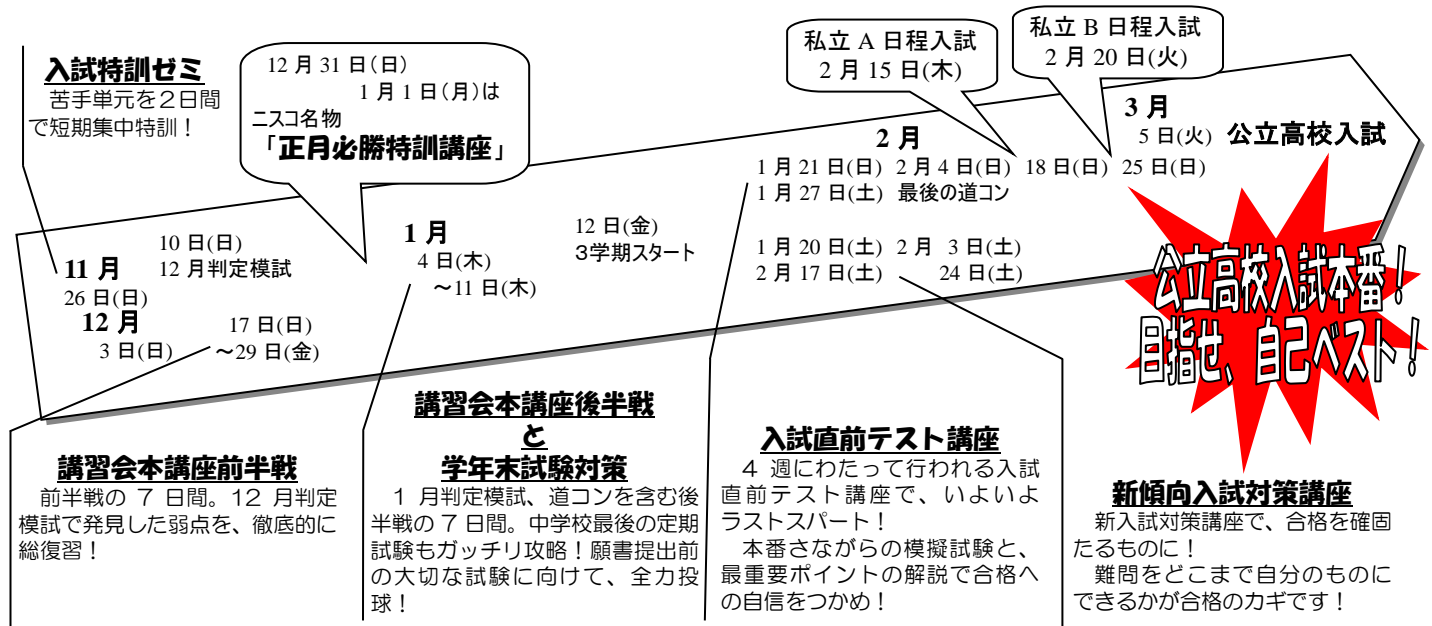

**特別イベント
第3弾!**

入試直前!最後の10点アップ!

～入試直前テスト講座～

※塾生は必修、講習会生は希望制

公立高校入試直前の4週間で、ケアレスミスの防止や記述問題のポイントチェックを行います。また、テスト慣れや時間配分の訓練により、不用意な失点を防止し、最後の10点アップを目指します。

例年、塾生、講習会生のほとんどが参加するこの「入試直前テスト講座」で、合格への自信と確信を深めてください。

日程	1月21日(日)・2月4日(日)・2月18日(日)・2月25日(日)
内容	国数社理英の模擬試験と最重要ポイントの解説

コロナ対応などで変更になる場合があります。時間帯は現在調整中です。

※ 塾生は必修ですが、推薦や私立専願の場合は希望制になります。

塾生	24,200円
一般生	35,200円

**特別イベント
第4弾!**

打倒入試問題!

～新傾向入試対策講座～

※塾生は必修、講習会生は希望制

今年度の入試から裁量問題は廃止されますが、受験生の力を試す難問が共通問題として出題されます。どんな難問にも左右されない力を確固たるものに仕上げます。点数を左右する国語、数学、英語にとって必要不可欠な講座です。

実施概要

日程	1月20日(土)・2月3日(土)・2月17日(土)・2月24日(土)
内容	5教科の難問攻略

コロナ対応などで変更になる場合があります。時間帯は現在調整中です。

費用

塾生	24,200円
一般生	35,200円

☆**頑張れ受験生!ニスコ・ウイニングロード!**☆

「ライバル達にどこまで差をつけられるか」が合格への大きなカギです!

小学3年生～中学2年生 ● ● ● ●

小学生のうちに、身につけておくべきこと…

① 中学校・高校へとつながる基礎学力

進学にともないますます難しくなっていく学習内容。高校・大学などの入学試験。これらに対応していく学力の養成は、小学校高学年から始まります。文章を読み取る力や、様々な知識を整理し身につける力、難解な問題へのアプローチの仕方などは、中学校、高校に入ってから急に身につけていくものではありません。

ニスコの冬期講習会は、中学校での学習につながる基礎学力の養成を目的としています。これまでの学習内容を効率的に整理し、基礎学力を高めていきましょう。