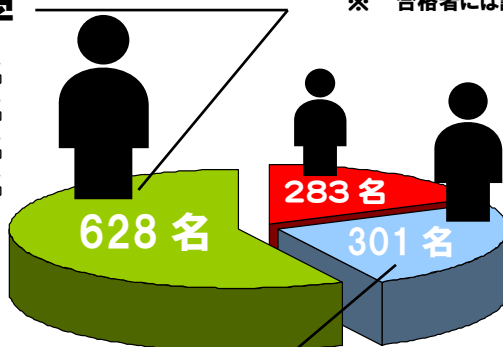

受験という物語は、すでに始まっている...

そのページをどう進めるかは自分次第!

高校合格実績

【ニスコグループ】2023年度 合格実績

上位高校へ51.9%が進学

札幌市/札幌南	58名	札幌北	60名
札幌西	73名	札幌東	62名
札幌旭丘	72名	国際情報	16名
札幌月寒	58名	札幌手稲	43名
北広島市/北広島	40名		
江別市/大 麻	39名		
岩見沢市/岩見沢東	18名		
小樽市/小樽潮陵	8名		
苫小牧市/苫小牧東	4名		
函館市/函館中部	10名		
旭川市/旭川東	8名	旭川北	7名
帯広市/帯広柏葉	6名		