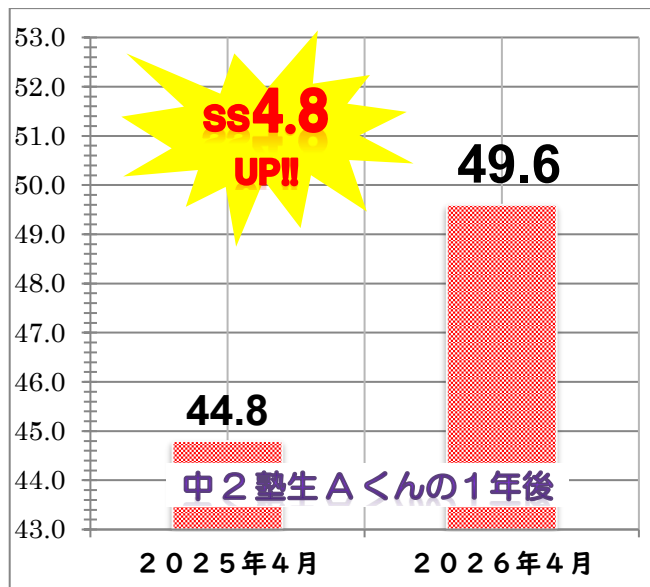

NISCO 恵み野教室 **中3塾生** の成績推移をご紹介！
2025年4月道コン⇒2026年4月道コンの歩み

NISCO 恵み野教室 **中2塾生** の成績推移をご紹介！
2025年4月道コン⇒2026年4月道コンの歩み

NISCOは成績上位者が集う塾ですが、ご覧のように・・・
成績上位者を生み出す塾なんです！

定期試験も内申も
グングンあげて
難関上位校合格へ
導きます！！