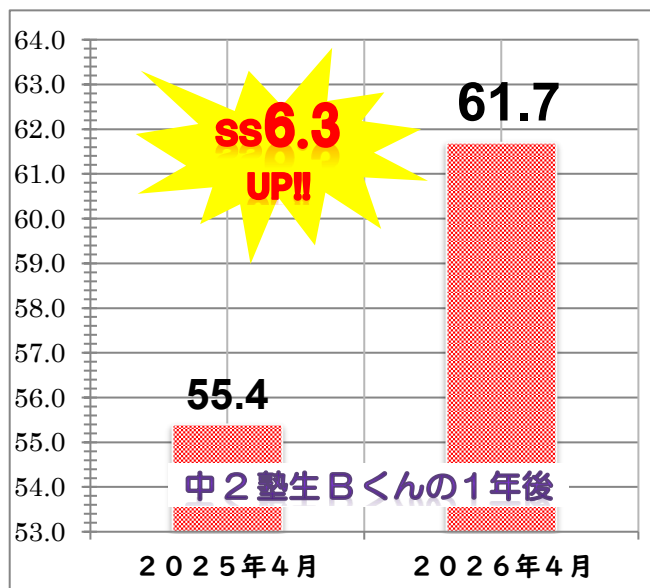

NISCO 恵み野教室 **中3塾生** の成績推移をご紹介！
2025年4月道コン⇒2026年4月道コンの歩み

NISCO 恵み野教室 **中2塾生** の成績推移をご紹介！
2025年4月道コン⇒2026年4月道コンの歩み

NISCOは成績上位者が集う塾ですが、ご覧のように・・・
成績上位者を生み出す塾なんです！

定期試験も内申も
グングンあげて
難関上位校合格へ
導きます！！