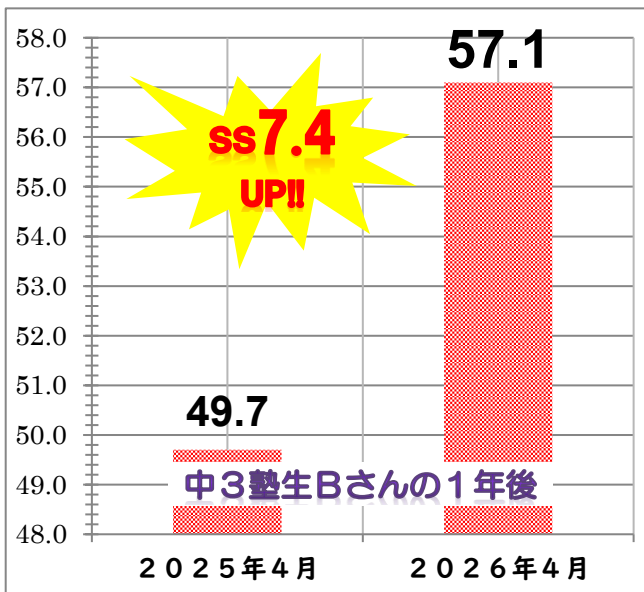

NISCO 恵み野教室 **中3塾生** の成績推移をご紹介！
2025年4月道コン⇒2026年4月道コンの歩み

NISCO 恵み野教室 **中2塾生** の成績推移をご紹介！
2025年4月道コン⇒2026年4月道コンの歩み

NISCOは成績上位者が集う塾ですが、ご覧のように・・・
成績上位者を生み出す塾なんです！

定期試験も内申も
グングンあげて
難関上位校合格へ
導きます！！