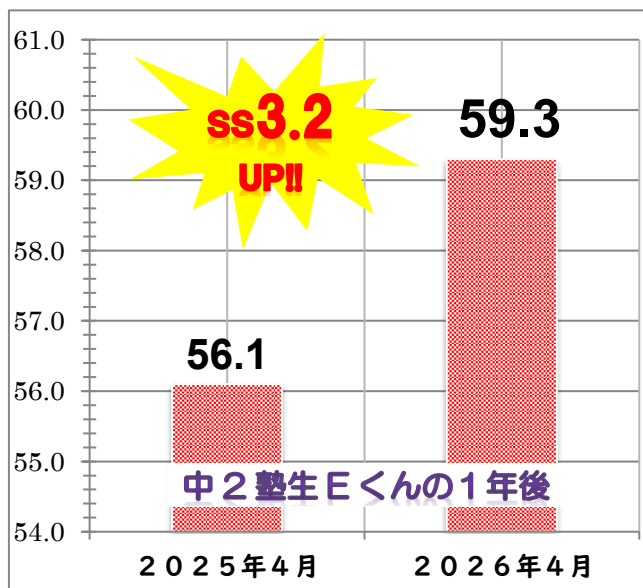

NISCO 恵み野教室 **中3塾生** の成績推移をご紹介！
2025年4月道コン⇒2026年4月道コンの歩み

NISCO 恵み野教室 **中2塾生** の成績推移をご紹介！
2025年4月道コン⇒2026年4月道コンの歩み

NISCOは成績上位者が集う塾ですが、ご覧のように・・・
成績上位者を生み出す塾なんです！

定期試験も内申も
グングンあげて
難関上位校合格へ
導きます！！