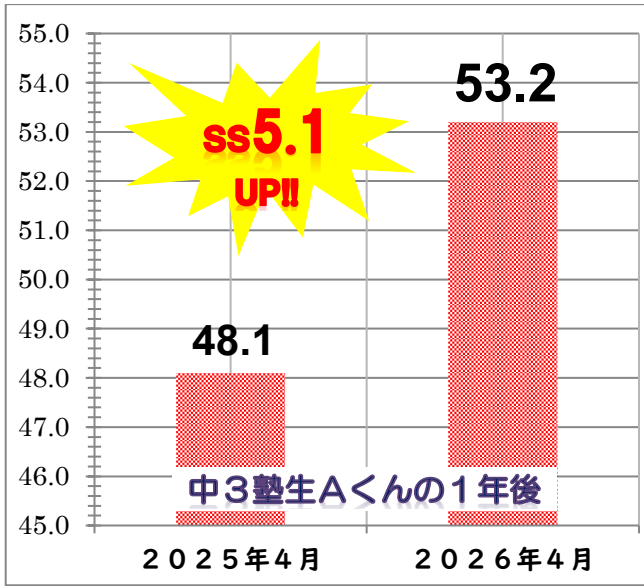

NISCO 恵み野教室 **中3塾生** の成績推移をご紹介！
2025年4月道コン⇒2026年4月道コンの歩み

NISCO 恵み野教室 **中2塾生** の成績推移をご紹介！
2025年4月道コン⇒2026年4月道コンの歩み

NISCOは成績上位者が集う塾ですが、ご覧のように・・・
成績上位者を生み出す塾なんです！

定期試験も内申も
グングンあげて
難関上位校合格へ
導きます！！