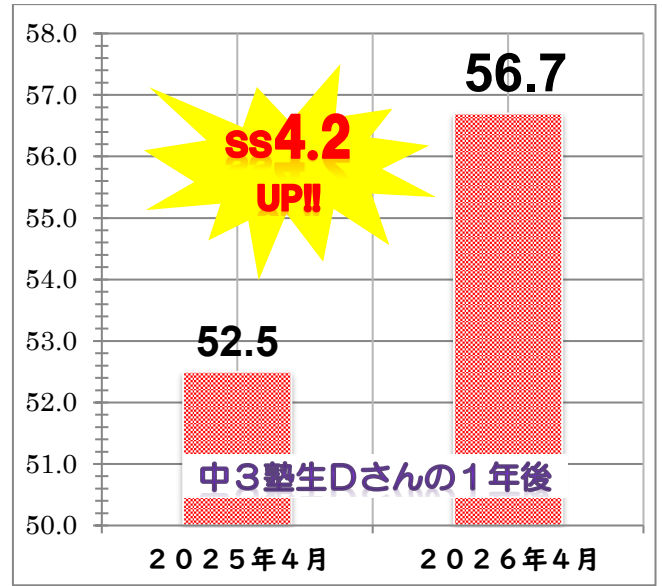

NISCO 恵み野教室 **中3塾生** の成績推移をご紹介！
2025年4月道コン⇒2026年4月道コンの歩み

NISCO 恵み野教室 **中2塾生** の成績推移をご紹介！
2025年4月道コン⇒2026年4月道コンの歩み

NISCOは成績上位者が集う塾ですが、ご覧のように・・・
成績上位者を生み出す塾なんです！

定期試験も内申も
グングンあげて
難関上位校合格へ
導きます！！