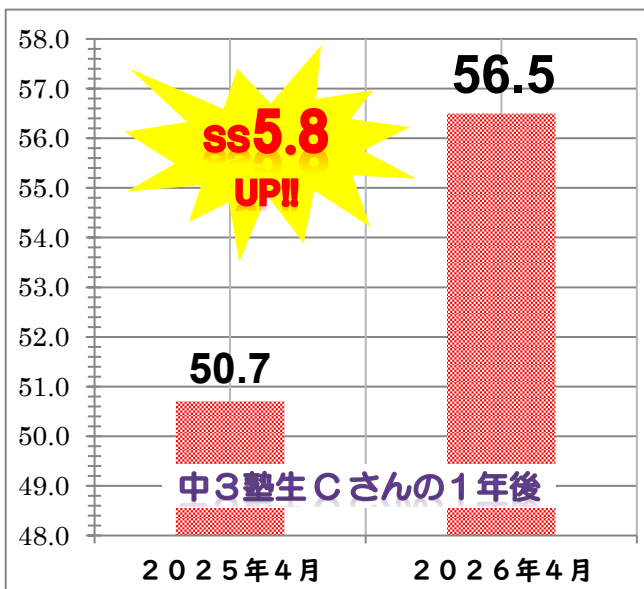

NISCO 恵み野教室 **中3塾生** の成績推移をご紹介！
2025年4月道コン⇒2026年4月道コンの歩み

NISCO 恵み野教室 **中2塾生** の成績推移をご紹介！
2025年4月道コン⇒2026年4月道コンの歩み

NISCOは成績上位者が集う塾ですが、ご覧のように・・・
成績上位者を生み出す塾なんです！

定期試験も内申も
グングンあげて
難関上位校合格へ
導きます！！