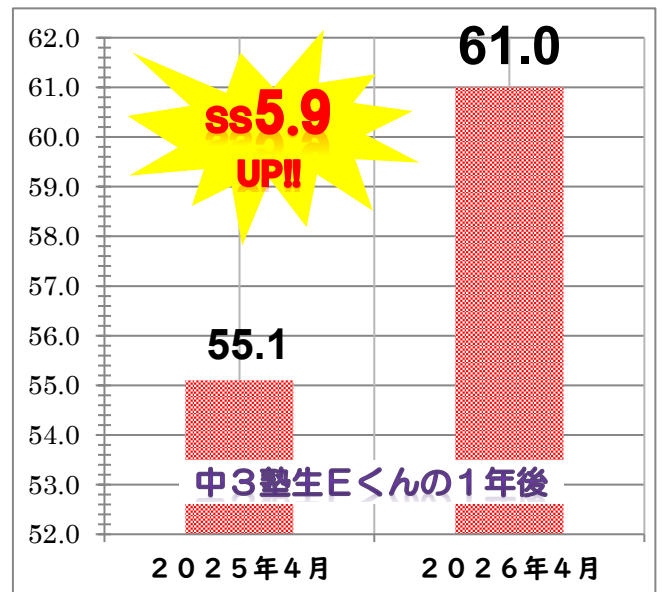

NISCO 恵み野教室 **中3塾生** の成績推移をご紹介！
2025年4月道コン⇒2026年4月道コンの歩み

NISCO 恵み野教室 **中2塾生** の成績推移をご紹介！
2025年4月道コン⇒2026年4月道コンの歩み

NISCOは成績上位者が集う塾ですが、ご覧のように・・・
成績上位者を生み出す塾なんです！

定期試験も内申も
グングンあげて
難関上位校合格へ
導きます！！