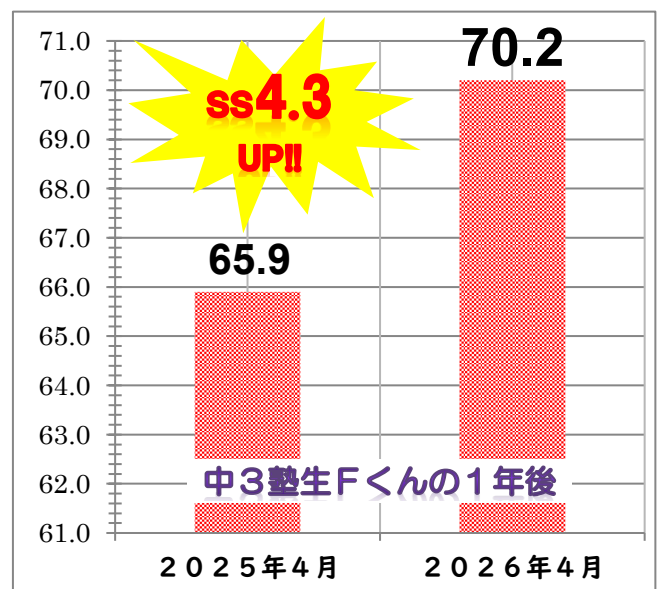

NISCO 恵み野教室 **中3塾生** の成績推移をご紹介！
2025年4月道コン⇒2026年4月道コンの歩み

NISCO 恵み野教室 **中2塾生** の成績推移をご紹介！
2025年4月道コン⇒2026年4月道コンの歩み

NISCOは成績上位者が集う塾ですが、ご覧のように・・・
成績上位者を生み出す塾なんです！

定期試験も内申も
グングンあげて
難関上位校合格へ
導きます！！