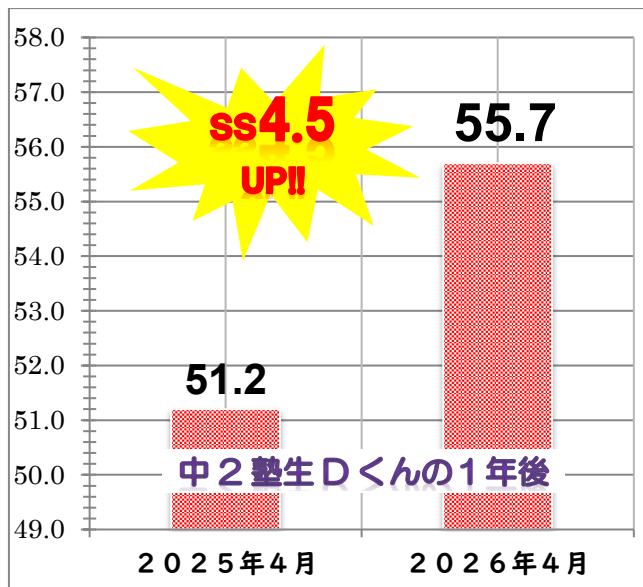

NISCO 恵み野教室 **中3塾生** の成績推移をご紹介！
2025年4月道コン⇒2026年4月道コンの歩み

NISCO 恵み野教室 **中2塾生** の成績推移をご紹介！
2025年4月道コン⇒2026年4月道コンの歩み

NISCOは成績上位者が集う塾ですが、ご覧のように・・・
成績上位者を生み出す塾なんです！

定期試験も内申も
グングンあげて
難関上位校合格へ
導きます！！