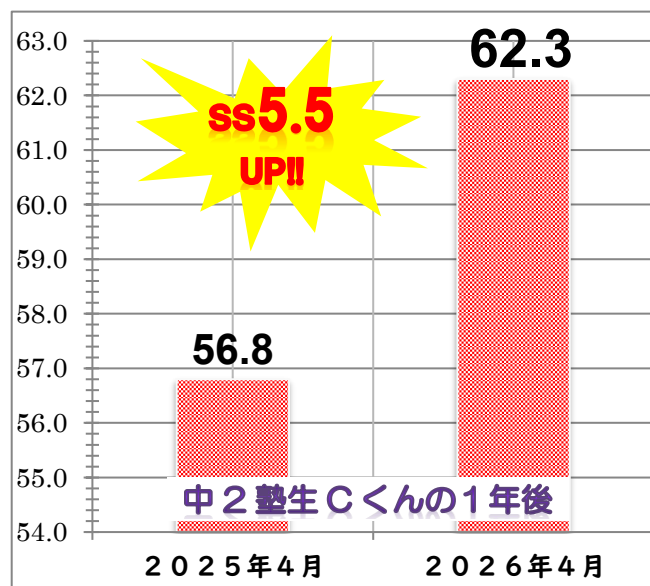

NISCO 恵み野教室 **中3塾生** の成績推移をご紹介！
2025年4月道コン⇒2026年4月道コンの歩み

NISCO 恵み野教室 **中2塾生** の成績推移をご紹介！
2025年4月道コン⇒2026年4月道コンの歩み

NISCOは成績上位者が集う塾ですが、ご覧のように・・・
成績上位者を生み出す塾なんです！

定期試験も内申も
グングンあげて
難関上位校合格へ
導きます！！