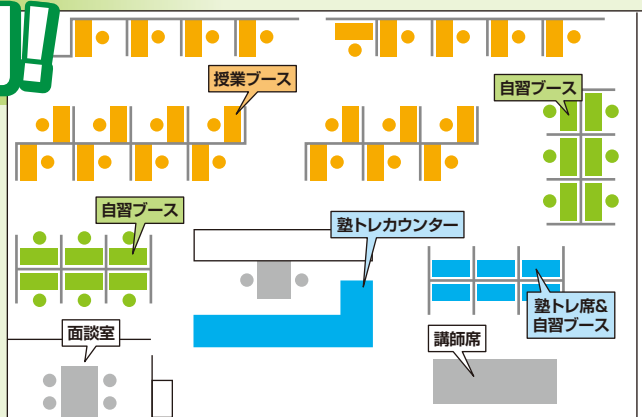

## 個別指導の教室ってどんな感じ? 教室大公開!

### 面談室

体験授業の受付やテスト前に行う生徒面談、年2回の保護者面談で使用される場所です。個室になっています。

### 塾トレブース

オプション講座の「塾トレ」を行うブースです。

### 授業ブース

授業に使用するブースで、24席程度あります。3方面がパーティションで仕切られており、先生と一対一で対話しながら授業を受けられるため集中できる環境です。