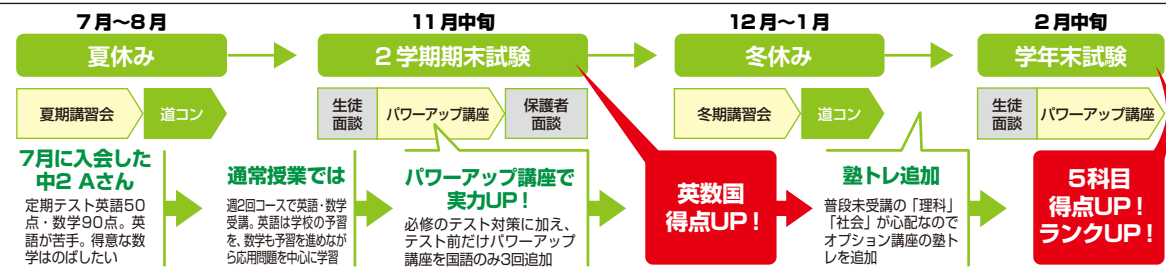

ニスコパーソナルには、
**一人ひとりに
合った成績アップ
の方法**があります。

7月7日(金)まで【新さっぽろ教室・森林公園教室同時開催】

夏の入会キャンペーン

夏期講習会前の
6月・7月にご入会の場合

※1 入会金 **0円** / ※2 7月 授業料 **半額** / ※3 講習会 **0円**
2科練成コース

※1 入会金 16,500円 ※2 7月授業料は最大48,400円が半額 ※3 2科練成コース費用は裏面参照
※小1~中3までを対象にしたキャンペーンとなります。高校生は入会金0円のみとなります。

個別指導の通常授業

理解度に合わせた内容で指導します

一人ひとりの生徒の理解度に合わせた問題や解き方で着実にステップアップし、無理のない個別カリキュラムで大きな効果を目指します。また、学校の進度に関係なく、基礎から直したり、どんどん先に進むこともできます。

わかるまでじっくりと時間をかけて

疑問点などはわからないままにしていると、どんどん勉強は「つまらない」「楽しくない」ということになってしまいます。ニスコパーソナルでは、じっくりと時間をかけて指導し、「わかる」楽しさを教えていきます。

質問がすぐできる環境で

集団の授業ではどうしても質問しにくくなります。ニスコパーソナルではお子様一人ひとりが仕切られた個別の空間で個別に学習、他人の目を気にせず、のびのびと学習でき、質問もリアルタイムでできます。

テスト対策サポート体制

パワーアップ講座

- ○普段習っている科目はテスト前に2回の対策授業を受けていただきます。
- ○普段習っていない科目も有料で受けることができます。(5科目対応)

土日特訓講座

- ○テスト前に教室全体を開放して実施する無料の対策講座です。
- ○専任の講師がつくので、質問も自由にできます。
- ○難易度別のプリントや模擬問題ももらえます。

【オプション】塾トレ

通常授業の英・数に加えて5科目で学習したい方におすすめです。

普段の学習をサポートするプリントトレーニング講座です。

- ○1科目 40分
- ○社・理・国限定
- ○公立中学生のみ対応
- ○料金 [中1・中2] 2,200円~/月額 [中3] 2,700円~/月額

個別指導の教室ってどんな感じ? 教室大公開!

面談室

体験授業の受付やテスト前に行う生徒面談、年2回の保護者面談で使用される場所です。個室になっています。