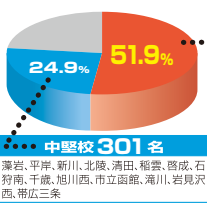

## ■新高校1年生・新高校2・3年生

高校での学習はどんどんスピードアップしていきます。

春休み中の予習と復習が4月からの不安を安心に変えます。

受講コース	受講教科	受講費用	初めて特典
高1 高校予習 6回コース	英・数	12,760円	6,380円
高2 英数特訓 6回コース	英・数	15,400円	7,700円

## 2023年度高校入試結果!

難関上位高校に強い!

トップ5校(札幌南、札幌北、札幌西、札幌東、旭丘)に325名合格

高倍率の進学校に強い!

塾生の76.8%(929名)が難関上位・中堅高校進学!  
2023年春の高校(普通科)進学者内訳(1,210名)

公立高校合格者数 [2023年]

札幌南	58名	札幌北	60名	札幌東	62名	札幌西	73名	札幌旭丘	72名
札幌月寒	58名	北広島	40名	大森	39名	札幌手稲	43名	国際情報	16名
札幌新川	34名	札幌南	29名	札幌清田	33名	札幌南	31名	札幌北	33名
岩見沢東	18名	函館中野	10名	旭川東	8名	小樽南	8名	帯広柏葉	6名