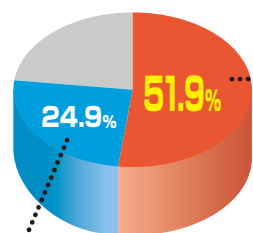

2023年度高校入試結果!

難関上位高校に強い!

トップ5校(札幌南、札幌北、札幌西、札幌東、旭丘)に325名合格

高倍率の進学校に強い!

ニスコグループは各中学校での学年トップクラスの成績上位者を輩出し、今春も卒業生のほとんどが難関上位高校または公立中堅高校に進学しました。「成績が上がった!」「志望高校が1ランク上がった!」...結果を出すためには過程が重要です。成績が上がる理由がニスコグループにはあります。

塾生の76.8%(929名)が難関上位・中堅高校進学!
2023年春の高校(普通科)進学者内訳(1,210名)