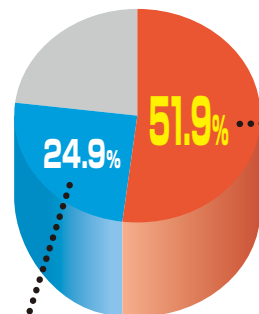

※7月15日までに夏期講習会をお申し込みの方は無料で受験できます。

2023年度高校入試結果!

難関上位高校に強い!

トップ5校(札幌南、札幌北、札幌西、札幌東、旭丘)に325名合格

高倍率の進学校に強い!

ニスコグループは各中学校での学年トップクラスの成績上位者を輩出し、今春も卒業生のほとんどが難関上位高校または公立中堅高校に進学しました。「成績が上がった。」「志望高校が1ランク上がった!」...。結果を出すためには過程が重要です。成績が上がる理由がニスコグループにはあります。

塾生の76.8%(929名)が難関上位・中堅高校進学!
2023年春の高校(普通科)進学者内訳(1,210名)

中堅校 301名
藻岩、平岸、新川、北陵、清田、稲雲、啓成、石狩南、千歳、旭川西、市立函館、滝川、岩見沢西、帯広三条

2023年度春の高校(普通科)進学者内訳

難関上位校 628名

札幌市(東、西、南、北、旭丘、手稲、月寒、国際情報)、北広島市(北広島)、小樽市(潮陵)、江別市(大麻)、帯広市(帯広柏葉)、岩見沢市(岩見沢東)、苫小牧市(苫小牧東)、旭川市(東、北)、函館市(中部)、私立[立命館慶祥、函館ラ・サール、札幌光星(ステラ)、遺愛女子高校(特進)、札幌日大高校(アリス)、札幌第一高校(文理選抜)]