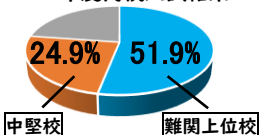

Q.ニスコ進学スクールってどんな塾なの？

A. 札幌を中心に展開する、集団指導の学習塾です。北海道で3本の指に入る大手チェーン塾で、各科目ベテラン社員の専任講師が指導にあたります。なお、アルバイトの講師はいませんので、安心して通うことができます。

Q.進学実績や成績状況はどんなの？

A. 2023年度高校入試進学実績に関しては、右のグラフの通りです。高校入試において、難関上位校に強いのがニスコの特徴です。塾生は毎年、各中学校で学年上位の成績を修めています。

2023年度高校入試結果

Q.成績が良くないと入れないの？

A. いいえ、そんなことはありません。成績をいかに伸ばしていくかが我々の仕事ですから。学年TOPレベルの現塾生たちも、入会当初から成績が良かったわけではありません。徐々に実力を身につけて、今の位置にいるのです。

Q.でもきっと、授業料が高いんでしょう？

A. ニスコより月謝が安い塾もあると思います。でも、追加料金が発生したり、授業時間が短かったり…。その塾、本当に安いと言えますか？
ニスコでは定期試験日の1ヶ月前から、土日の対策授業を各学校に合わせた範囲で行っており、週に700分以上の授業時間を確保しています。しかも土日の対策授業は無料で行っており、追加料金は一切発生しません。