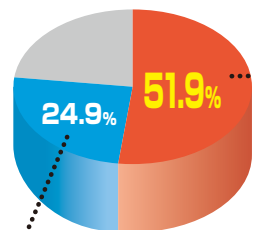

高倍率の進学校に強い!

ニスコグループは各中学校での学年トップクラスの成績上位者を輩出し、今春も卒業生のほとんどが難関上位高校または公立中堅高校に進学しました。「成績が上がった」「志望高校が1ランク上がった!」...結果を出すためには過程が重要です。成績が上がる理由がニスコグループにはあります。

塾生の76.8%(929名)が難関上位・中堅高校進学!
2023年春の高校(普通科)進学者内訳(1,210名)