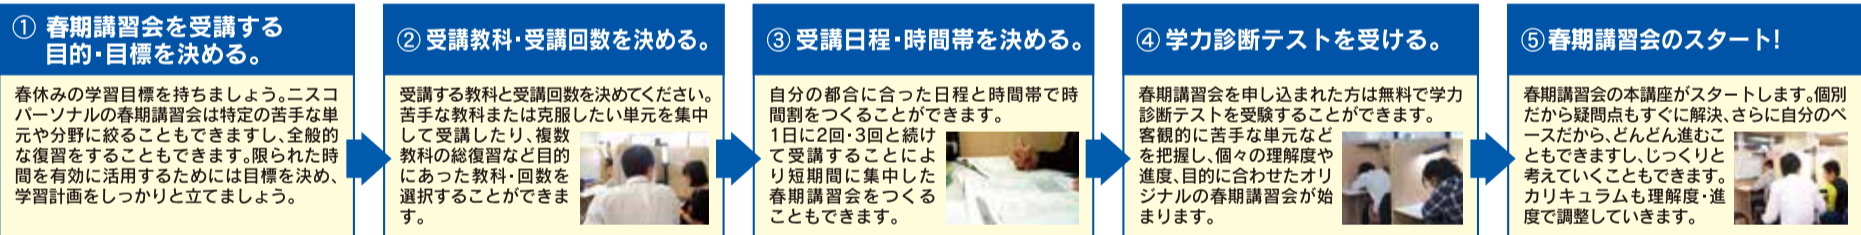

**受講費用無料!**

**新中学3年生対象 南北オープン模試**

難関上位校志望者のための模試  
試験日: 3月10日(日) ※詳しくはお電話でお問い合わせください。

## 自分だけのオリジナル時間割・カリキュラムの作成手順

ニスコパーソナルだからできる自分だけの春期講習会!

ご不明点は教室責任者がアドバイスさせていただきます。お気軽にお問い合わせください。

**中学受験に個別指導!**

中学受験は志望校により傾向と対策が異なります。公立中高一貫校や私立中など志望校により問題傾向や難易度が変わります。志望校に合った受験対策を進める必要があります。そのうえで自分自身の学力を客観的に把握し、具体的な学習計画が必要です。個別指導では志望校別の対策と個別の受験対策カリキュラムを設定することができます。疑問点についてはリアルタイムで解決し、自分でできる単元はどんどん進めていきます。そのため効率よく受験勉強を進め、思考型問題にはじっくりと時間をかけることができます。