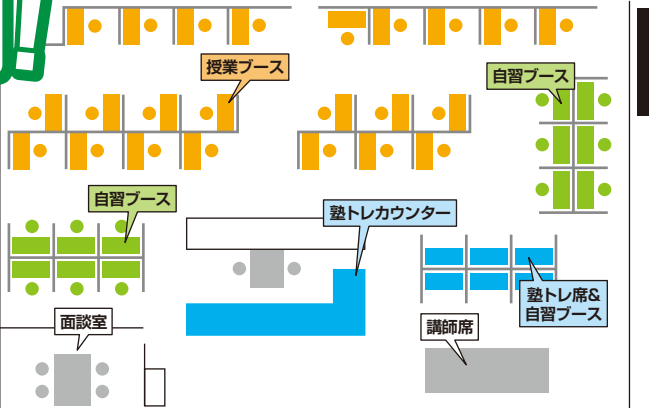

個別指導の教室ってどんな感じ? 教室大公開!

面談室

体験授業の受付やテスト前に行う生徒面談、年2回の保護者面談で使用される場所です。個室になっています。

塾トレブース

オプション講座の「塾トレ」を行うブースです。

授業ブース

授業に使用するブースで、24席程度あります。3方面がパーティションで仕切られており、先生と一対一で対話しながら授業を受けられるため集中できる環境です。

自習ブース

自習専用ブースです。3方面がパーティションで仕切られており集中できる環境です。予約不要でいつでも利用できます。専任の先生はつきませんが、先生たちが巡回しているので質問もできます。

難関上位校に強いニスコの合格実績

22年春の卒業生へのインタビュー

札幌北高 合格😊😊

苦手な教科を克服することでバランスよく成績が上がった! 元々兄が通っていて成績が上がったのでニスコパーソナルの講習会に参加し、自分に合っていると思ったので入会を決めました。テスト前のパワーアップ講座では3年生になってから苦手になった理科の対策もすることが出来たため、バランスよく成績を上げることが出来ました。入試前には先生方から色々なアドバイスをしてもらえてとても助かりました。