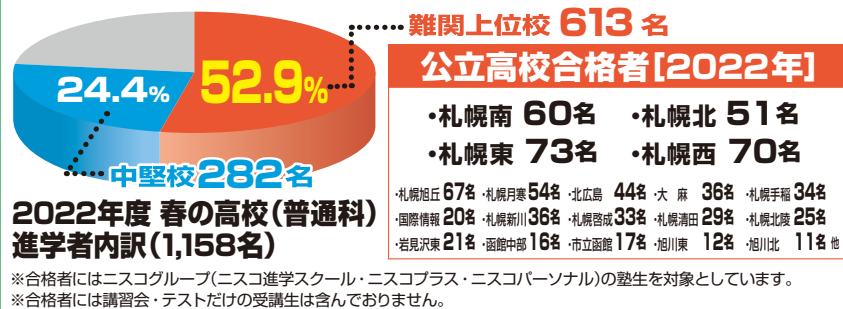

個別指導の教室ってどんな感じ? 教室大公開!

面談室

体験授業の受付やテスト前に行う生徒面談、年2回の保護者面談で使用される場所です。個室になっています。

塾トレブース

オプション講座の「塾トレ」を行うブースです。

授業ブース

授業に使用するブースで、24席程度あります。3方面がパーティションで仕切られており、先生と一対一で対話しながら授業を受けられるため集中できる環境です。

自習ブース

自習専用ブースです。3方面がパーティションで仕切られており集中できる環境です。予約不要でいつでも利用できます。専任の先生はつきませんが、先生たちが巡回しているので質問もできます。

難関上位校に強いニスコの合格実績

22年春の卒業生へのインタビュー

札幌北高 合格😊😊

苦手な教科を克服することでバランスよく成績が上がった! 元々兄が通っていて成績が上がったのでニスコパーソナルの講習会に参加し、自分に合っていると思ったので入会を決めました。テスト前のパワーアップ講座では3年生になってから苦手になった理科の対策もすることが出来たため、バランスよく成績を上げることが出来ました。入試前には先生方から色々なアドバイスをしてもらえてとても助かりました。