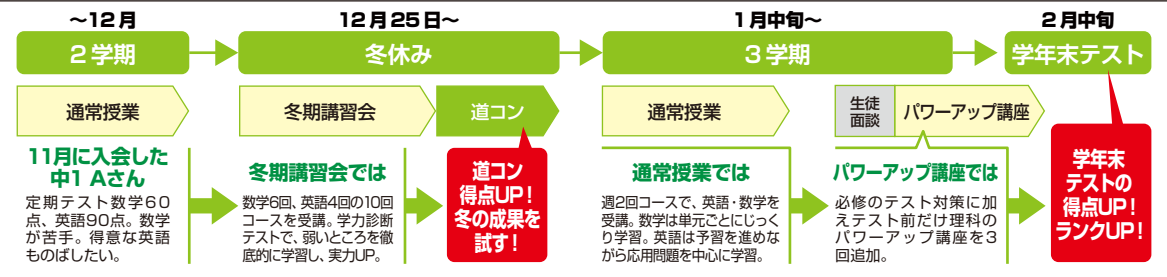

ニスコパーソナルには、 一人ひとりに 合った成績アップ の方法があります。

12月7日(水)まで【新さっぽろ教室・森林公園教室同時開催】

開校15周年入会キャンペーン

※1 入会金 **0円** ※2 講習会練成コース費用 **0円** ※3 12月授業料 **50% OFF**

※1 入会金 16,500円 ※2 講習会練成コース料金は裏面参照 ※3 12月授業料は最大で44,000円が半額
※小学生～中2生までを対象にしたキャンペーンとなります。中3生・高校生は入会金のみ免除となります。

個別指導の通常授業

理解度に合わせた内容で指導します

一人ひとりの生徒の理解度に合わせた問題や解き方で着実にステップアップし、無理のない個別カリキュラムで大きな効果を上げていきます。また、学校の進度に関係なく、基礎からやり直したり、どんどん先に進むこともできます。

わかるまでじっくりと時間をかけて

疑問点などはわからないままにしていまうと、どんどん勉強は「つまらない」「楽しくない」ということになってしまいます。ニスコパーソナルでは、じっくりと時間をかけて指導し、「わかる」楽しさを教えていきます。

質問がすぐできる環境で

集団の授業ではどうしても質問しにくくなります。ニスコパーソナルではお子様一人ひとりが仕切られた個別の空間で個別に学習、他人の目を気にせず、のびのびと学習でき、質問もリアルタイムでできます。

テスト対策サポート体制

パワーアップ講座

- 普段習っている科目はテスト前に2回の対策授業を受けていただきます。
- 普段習っていない科目も有料で受けることができます。(5科目対応)

土日特訓講座