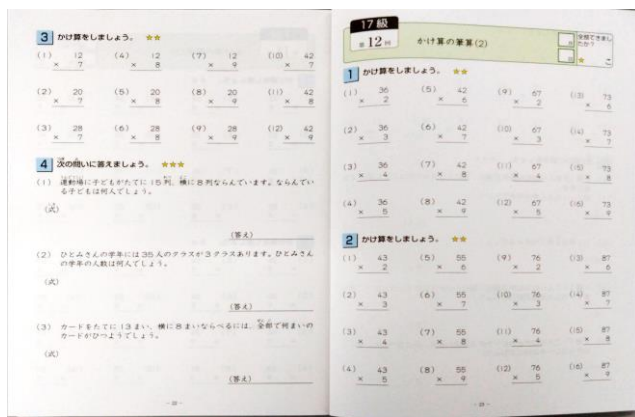

- 1 ページ目では、基礎計算問題を学習します。ページが進むにつれて、桁が増えたり、少しずつレベルも上がっていきます。
- 2 ページ目では文章問題や図・グラフの問題を学習できます。こちらも少しずつ難易度が上がっていくので、無理なくレベルアップが可能です。

アルバイトのいない専任講師の指導！！
これだけの内容で
毎月の授業料が4,660円！
※お休みしてしまっても振替可能です！

兄弟割引で
50%OFF!