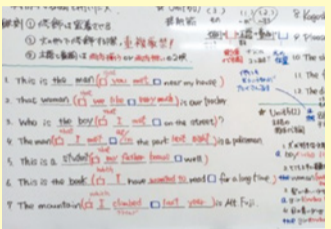

見やすい板書と学習環境!

ニスコ進学スクールの全教室にホワイトボードを使用しています。チョークの粉が飛散することもなく清潔な環境を維持しています。また白地にマーカー使用は発色もよく見やすいと好評です。上位志向の生徒が集う教室には緊張感と互いに切磋琢磨していく学習環境となっています。講師からの発問、生徒からの質問と授業は一方通行ではなく、対話型の対面授業です。