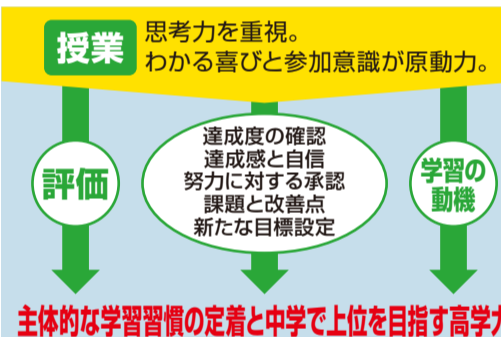

●多様な学習環境に対応する指導スタイル

小学生授業こそ対面指導が最適と判断し実践しています。理解度を確認しながら進めていく授業と疑問点をリアルタイムで解決していくことが重要です。もちろん、安全、安心な学習空間の提供には万全を期しています。