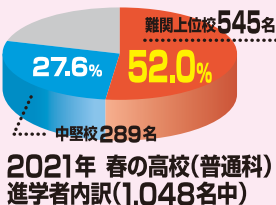

おかげさまで
新さっぽろ 教室 開校15周年
森林公園 教室 開校5周年

まだ体験して
いない方も、**ニスコパーソナルの
個別指導**をまずは**体験**して下さい。

開校記念キャンペーン実施中

〈小学生・中学生限定〉

2月・3月講習会前にご入会の場合

- ① 入会金 ~~16,500円~~
- ② 3月授業料 (最大44,000円)
- ③ 春期講習会費用 (練成コース)

全額免除

※くわしくは裏面をご覧ください。

〈小学生・中学生限定〉

ニスコパーソナルを初めて受講される場合

初めて特典

単科3回コース

受講費用 ~~5,500円~~ ⇒ **無料**

※教材費は別途必要になります。

難関上位校に強いニスコの合格実績

札幌南 52名・札幌北 40名
札幌東 56名・札幌西 60名
札幌旭丘 62名・札幌月寒 49名・北広島 46名
大 麻 35名・札幌手稲 28名・国際情報 21名
岩見沢東 24名・函館中部 16名・小樽潮陵 5名
旭川東 5名・旭川北 4名・苫小牧東 7名
帯広柏葉 8名 他

※合格者はニスコグループ(ニスコ進学スクール・ニスコプラス・ニスコパーソナル)の塾生を対象としています。合格者には講習会・テストだけの受講生は含まれておりません。

tvh 高校入試解答速報

テレビ北海道で公立高校入試解答速報をニスコが担当します。明解な解答と解説、さらに徹底的に絞り込んだ合格圏予想ボーダーを提示します。難関上位高校に高い合格実績を有するニスコの蓄積されたデータ、分析資料が活用されます。