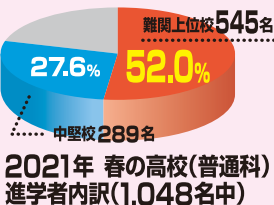

おかげさまで
新さっぽろ 教室 開校15周年
森林公園 教室 開校5周年

まだ体験して
いない方も、**ニスコパーソナルの
個別指導**をまずは**体験**して下さい。

開校記念キャンペーン実施中

〈小学生・中学生限定〉

2月・3月講習会前にご入会の場合

- ① 入会金 ~~16,500円~~
- ② 3月授業料 (最大44,000円)
- ③ 春期講習会費用 (練成コース)

全額免除

※くわしくは裏面をご覧ください。

〈小学生・中学生限定〉

ニスコパーソナルを初めて受講される場合

初めて特典

単科3回コース

受講費用 ~~5,500円~~ ⇒ **無料**

※教材費は別途必要になります。

難関上位校に強いニスコの合格実績

難関上位校545名
 札幌南 52名・札幌北 40名
 札幌東 56名・札幌西 60名
 札幌旭丘 62名・札幌月寒 49名・北広島 46名
 大 麻 35名・札幌手稲 28名・国際情報 21名
 岩見沢東 24名・函館中部 16名・小樽潮陵 5名
 旭川東 5名・旭川北 4名・苫小牧東 7名
 帯広柏葉 8名 他

※合格者はニスコグループ(ニスコ進学スクール・ニスコプラス・ニスコパーソナル)の塾生を対象としています。 ※合格者には講習会・テストだけの受講生は含まれておりません。

tvh 高校入試解答速報

テレビ北海道で公立高校入試解答速報をニスコが担当します。明解な解答と解説、さらに徹底的に絞り込んだ合格圏予想ボーダーを提示します。難関上位高校に高い合格実績を有するニスコの蓄積されたデータ、分析資料が活用されます。