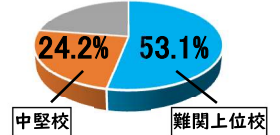

Q.ニスコ進学スクールってどんな塾なの？

A. 札幌を中心に展開する、集団指導の学習塾です。北海道で3本の指に入る大手チェーン塾で、各科目ベテラン社員の専任講師が指導にあたります。なお、アルバイトの講師はいませんので、安心して通うことができます。

Q.進学実績や成績状況は怎なの？

A. 2022年度高校入試進学実績に関しては、右のグラフの通りです。高校入試において、難関上位校に強いのがニスコの特徴です。塾生は毎年、各中学校で学年上位の成績を修めています。

2022年度高校入試結果

Q.成績が良くないと入れないの？

A. いえいえ、そんなことはありません。成績をいかに伸ばしていくかが我々の仕事ですから。学年TOPレベルの現塾生たちも、入会当初から成績が良かったわけではありません。徐々に実力を身につけて、今の位置にいるのです。

Q.でもきっと、授業料が高いんでしょう？

A. ニスコより月謝が安い塾もあると思います。でも、追加料金が発生したり、授業時間が短かったり…。その塾、本当に安いと言えますか？
ニスコでは定期試験日の1ヶ月前から、土日の対策授業を各学校に合わせた範囲で行っており、週に700分以上の授業時間を確保しています。しかも土日の対策授業は無料で行っており、追加料金は一切発生しません。