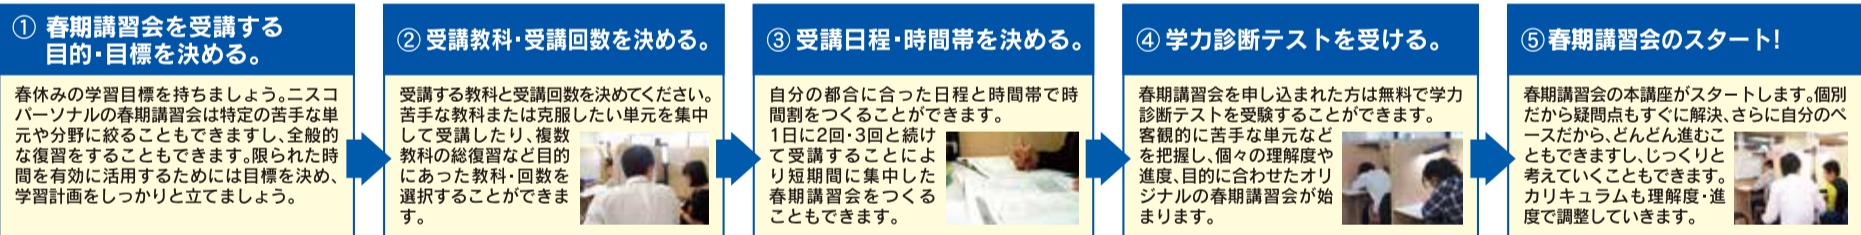

受講費用無料!

**新中学3年生対象 南北オープン模試**

難関上位校志望者のための模試  
試験日:3月10日(日) ※詳しくはお電話でお問い合わせください。

## 自分だけのオリジナル時間割・カリキュラムの作成手順

ニスコパーソナルだからできる自分だけの春期講習会!

ご不明点は教室責任者がアドバイスさせていただきます。お気軽にお問い合わせください。

**中学受験に個別指導!**

中学受験は志望校により傾向と対策が異なります。公立中高一貫校や私立中など志望校により問題傾向や難易度が変わります。志望校に合った受験対策を進める必要があります。そのうえで自分自身の学力を客観的に把握し、具体的な学習計画が必要です。個別指導では志望校別の対策と個別の受験対策カリキュラムを設定することができます。疑問点についてはリアルタイムで解決し、自分でできる単元はどんどん進めていきます。そのため効率よく受験勉強を進め、思考型問題にはじっくりと時間をかけることができます。