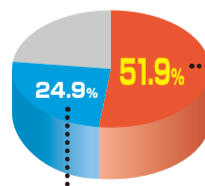

中堅校 301名

藻岩、平岸、新川、北陵、清田、稲雲、啓成、石狩南、千歳、旭川西、市立函館、滝川、岩見沢西、帯広三条

※合格者はニスコグループ(ニスコ進学スクール・ニスコプラス・ニスコパーソナル)の塾生を対象としています。
※合格者には講習会・テストだけの受講生は含んでおりません。

2023年度春の高校(普通科)進学者内訳

難関上位校 628名

札幌市(東・西・南・北・旭丘、手稲、月寒、国際情報)、北広島市(北広島)、小樽市(潮陵)、江別市(大麻)、帯広市(帯広柏葉、岩見沢市(岩見沢東)、苫小牧市(苫小牧東)、旭川市(東・北)、函館市(中部)、私立[立命館慶祥、函館ラ・サール、札幌光星(ステラ)、道愛女子高校(特進)、札幌日大高校(7・157S)、札幌第一高校(文理選抜)]

公立高校合格者[2023年]

札幌南 58名	札幌北 60名
札幌西 73名	札幌東 62名
札幌旭丘 72名	札幌月寒 58名
札幌手稲 43名	国際情報 16名
北広島 40名	大麻 39名
札幌新川 34名	札幌清田 33名
札幌啓成 29名	札幌北陵 33名
札幌藻岩 31名	札幌平岸 22名
函館中部 10名	市立函館 14名
旭川東 8名	旭川北 7名

高校入試解答速報担当

tvh テレビ北海道