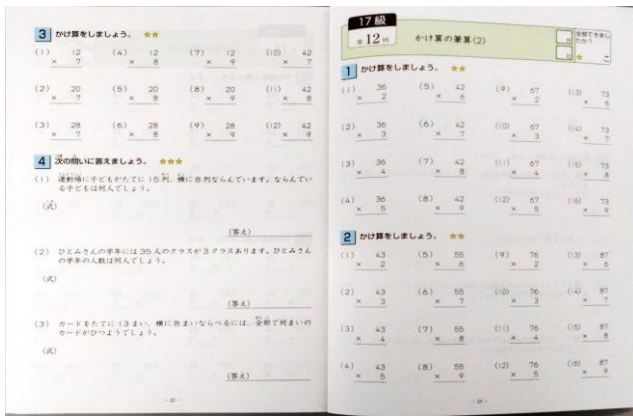

みなさんは

サマシロ〜小4くらぶ

ニスコ進学スクール
平岡緑・平岡公園教室

を知っていますか？

国語

- 1 ページ目で漢字と文法を学習し、
 - 2 ページ目からは文章問題に挑戦。
- 学校のテストよりも少し難しめに作られているので、深い読み込みとテスト形式の問題の解き方を学ぶことができます。

算数

- 1 ページ目では、基礎計算問題を学習します。ページが進むにつれて、桁が増えたり、少しずつレベルも上がっていきます。
- 2 ページ目では文章問題や図・グラフの問題を学習できます。こちらも少しずつ難易度が上がっていくので、無理なくレベルアップが可能です。