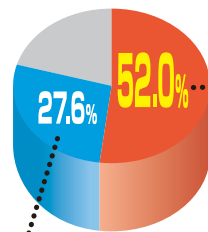

tvh 高校入試解答速報

テレビ北海道で公立高校入試解答速報をニスコが担当します。明解な解答と解説、さらに徹底的に絞り込んだ合格圏予想ボードを提示します。難関上位高校に高い合格実績を有するニスコの蓄積されたデータ、分析資料が活用されます。

3月3日(木) 16:00~

2021年度高校入試結果!

難関上位高校に強い!

トップ5校(札幌南、札幌北、札幌西、札幌東、旭丘)に270名合格

高倍率の進学校に強い!

ニスコグループは各中学校での学年トップクラスの成績上位者を輩出し、昨年も卒業生のほとんどが難関上位高校または公立中堅高校に進学しました。「成績が上がった。」「志望高校が1ランク上がった!」...結果を出すためには過程が重要です。成績が上がる理由がニスコグループにはあります。

塾生の79.6%(834名)が難関上位・中堅高校進学!
2021年春の高校(普通科)進学者内訳(1,048名)

中堅校289名

藻岩、平岸、新川、北陵、清田、稲雲、啓成、石狩南、千歳、旭川西、市立函館、滝川、岩見沢、西、帯広二条

2021年度春の高校(普通科)進学者内訳

難関上位校545名

札幌市(東、西、南、北、旭丘、手稲、月寒、国際情報)、北広島市(北広島)、小樽市(潮陵)、江別市(大麻)、帯広市(帯広柏葉)、岩見沢市(岩見沢東)、苫小牧市(苫小牧東)、旭川市(東、北)、函館市(中部)、私立[立命館慶祥、函館ラ・サール、札幌光星(ステラ)、遺愛女子高校(特進)、札幌日大高校(7LミアS)、札幌第一高校(文理選抜)]