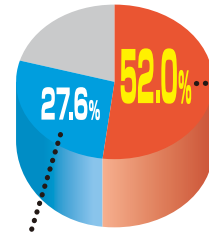

# 2021年度高校入試結果!

難関上位高校に強い!

トップ5校(札幌南、札幌北、札幌西、札幌東、旭丘)に270名合格

高倍率の進学校に強い!

ニスコグループは各中学校での学年トップクラスの成績上位者を輩出し、昨年も卒業生のほとんどが難関上位高校または公立中堅高校に進学しました。「成績が上がった」「志望高校が1ランク上がった!」...結果を出すためには過程が重要です。成績が上がる理由がニスコグループにはあります。

塾生の79.6%(834名)が難関上位・中堅高校進学!  
2021年春の高校(普通科)進学者内訳(1,048名)

中堅校289名

藻岩、平岸、新川、北陵、清田、稲雲、啓成、石狩南、千歳、旭川西、市立函館、滝川、岩見沢西、帯広三条

2021年度春の高校(普通科)進学者内訳

難関上位校545名

札幌市(東、西、南、北、旭丘、手稲、月寒、国際情報)、北広島市(北広島)、小樽市(潮陵)、江別市(大麻)、帯広市(帯広柏葉)、岩見沢市(岩見沢東)、苫小牧市(苫小牧東)、旭川市(東、北)、函館市(中部)、私立[立命館慶祥、函館ラサール、札幌光星(ステラ)、遺愛女子高校(特進)、札幌日大高校(7L17S)、札幌第一高校(文理選抜)]