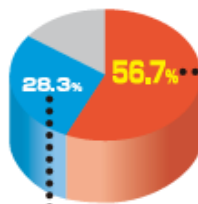

難関上位高校に強い!

高倍率の進学校に強い!

ニスコグループは各中学校での学年トップクラスの成績上位者を輩出し、今春も卒業生のほとんどが難関上位高校または公立中堅高校に進学しました。「成績が上がった。」「志望高校が1ランク上がった!」…結果を出すためには過程が重要です。成績が上がる理由がニスコグループにはあります。

塾生の85%(990名)が難関上位・中堅高校に進学!
ニスコ卒業生の高校(普通科)進学者1165名